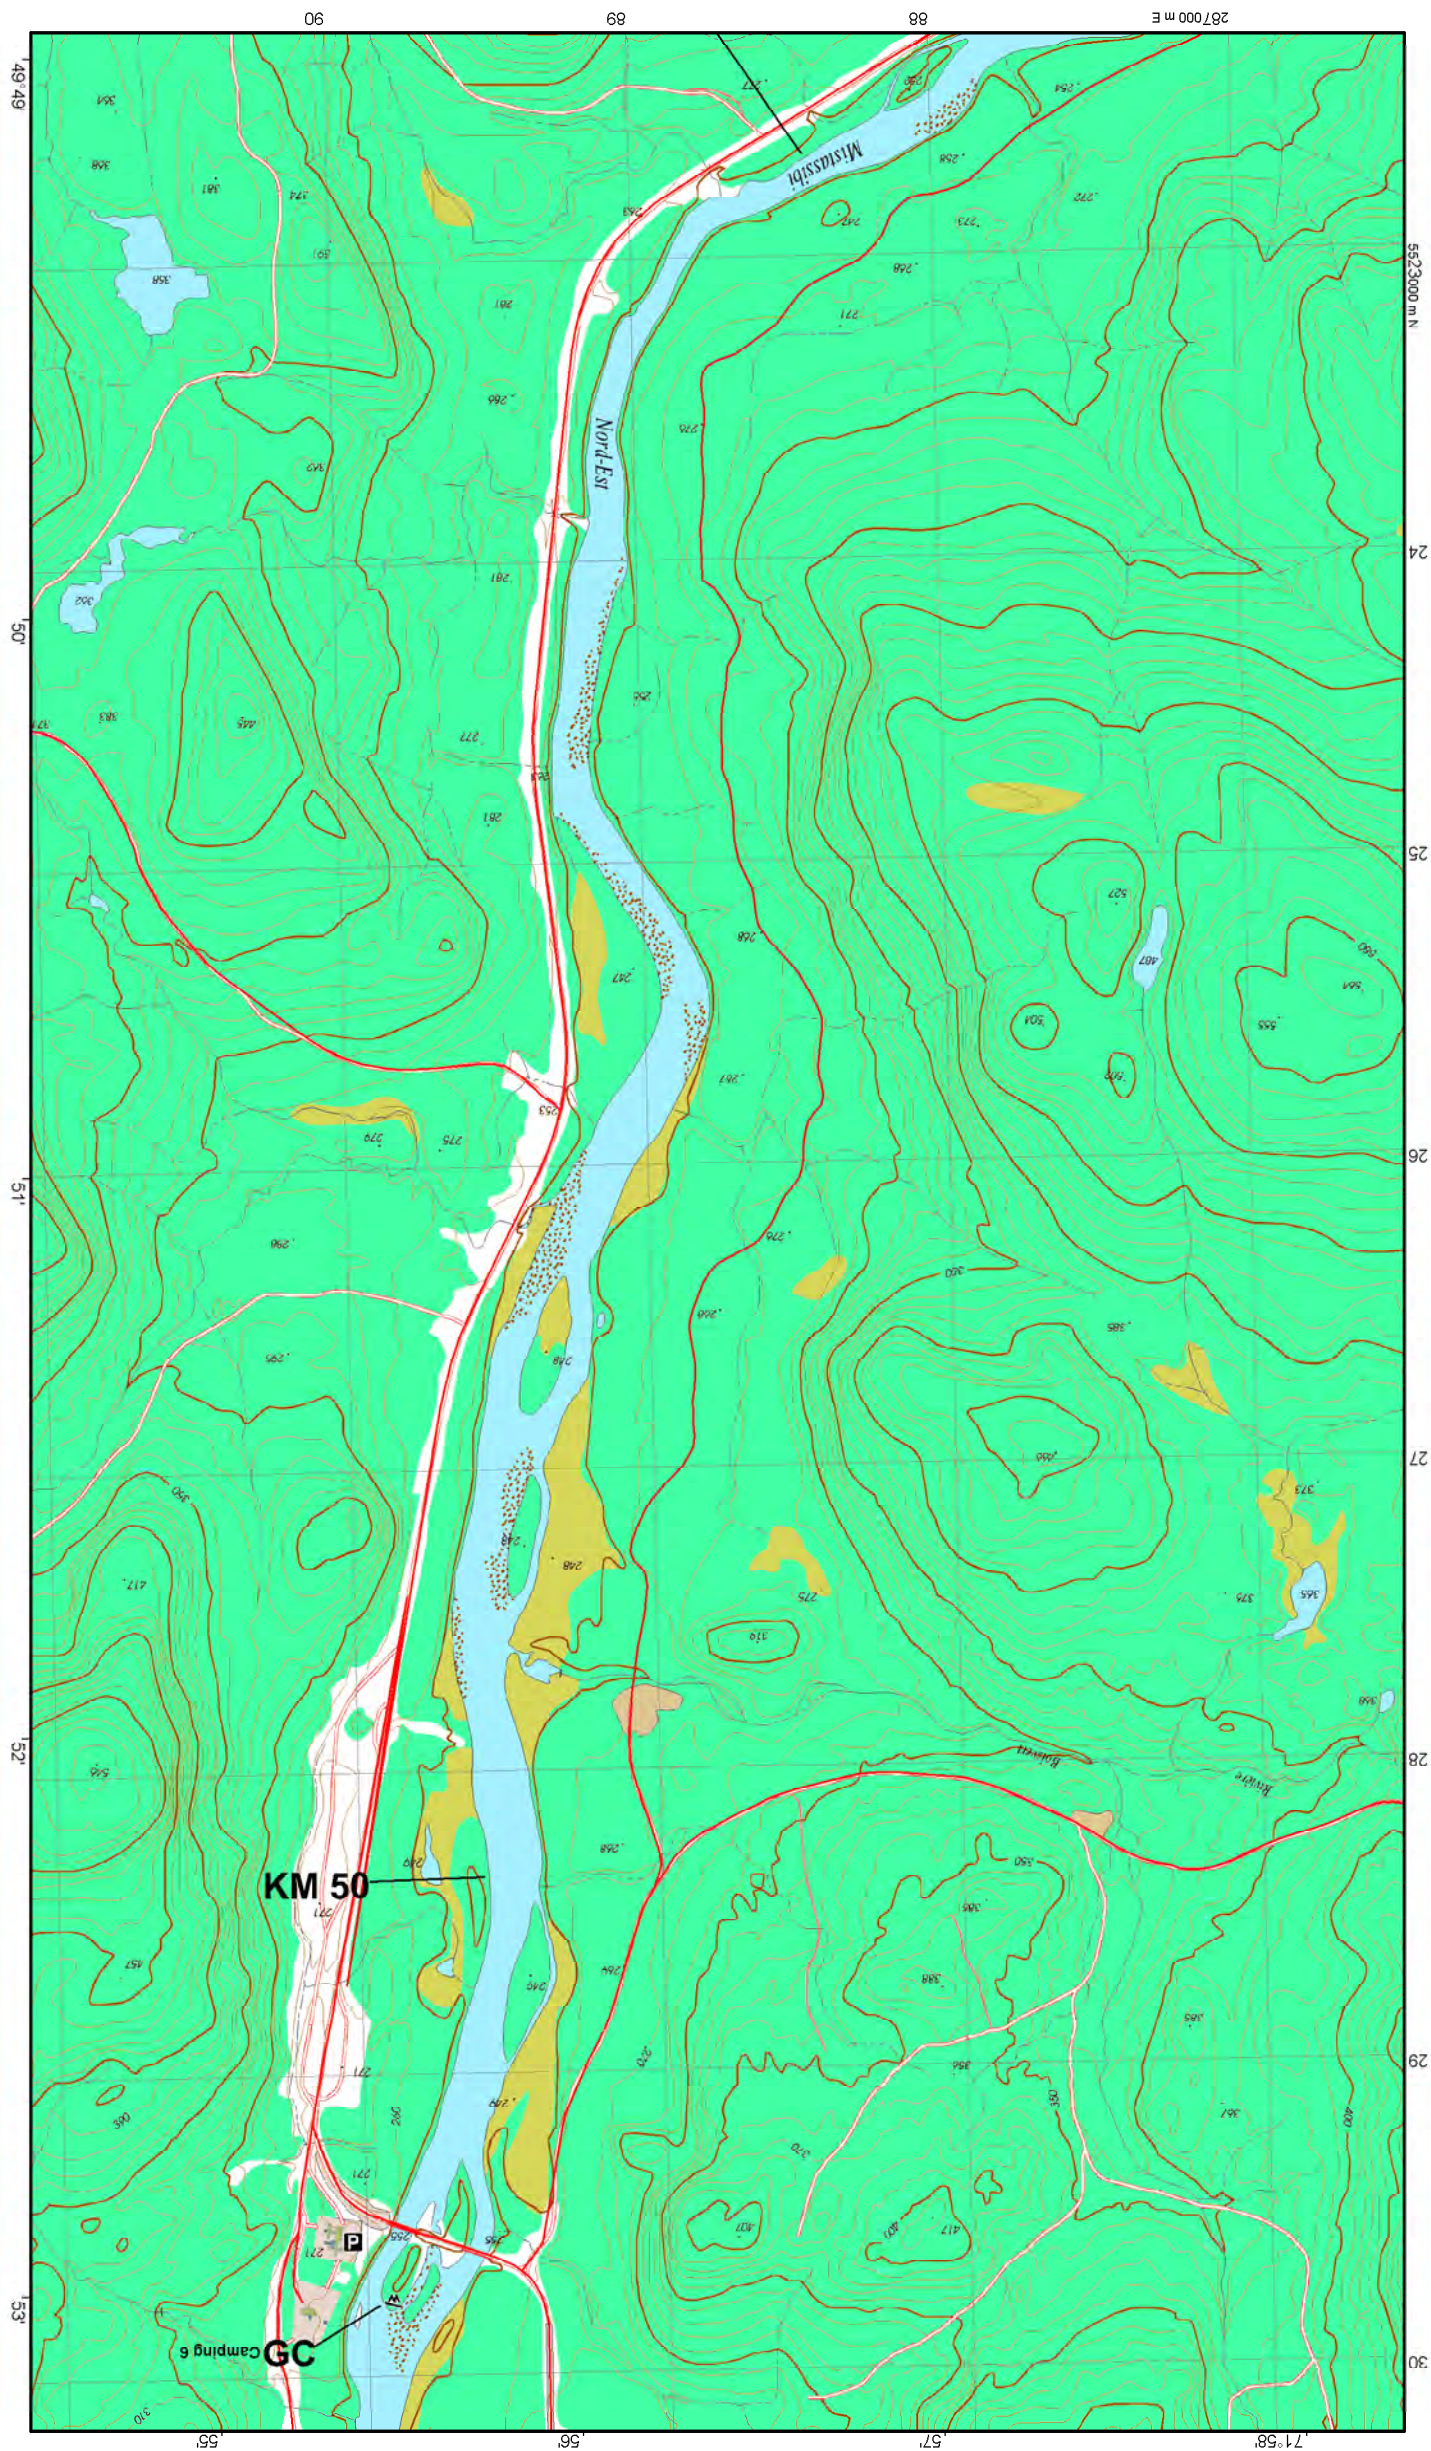

**KM 115**

**4D**

**KM 120**

*Rivière*

*Mistassibi*

91

90

89

44

45

49°56'

59'

50°00'

101'

55

56

57

71°58'

89

88

87

86

285000 m E

500000 m N

01

02

03

04

05

06

07

149° 37'