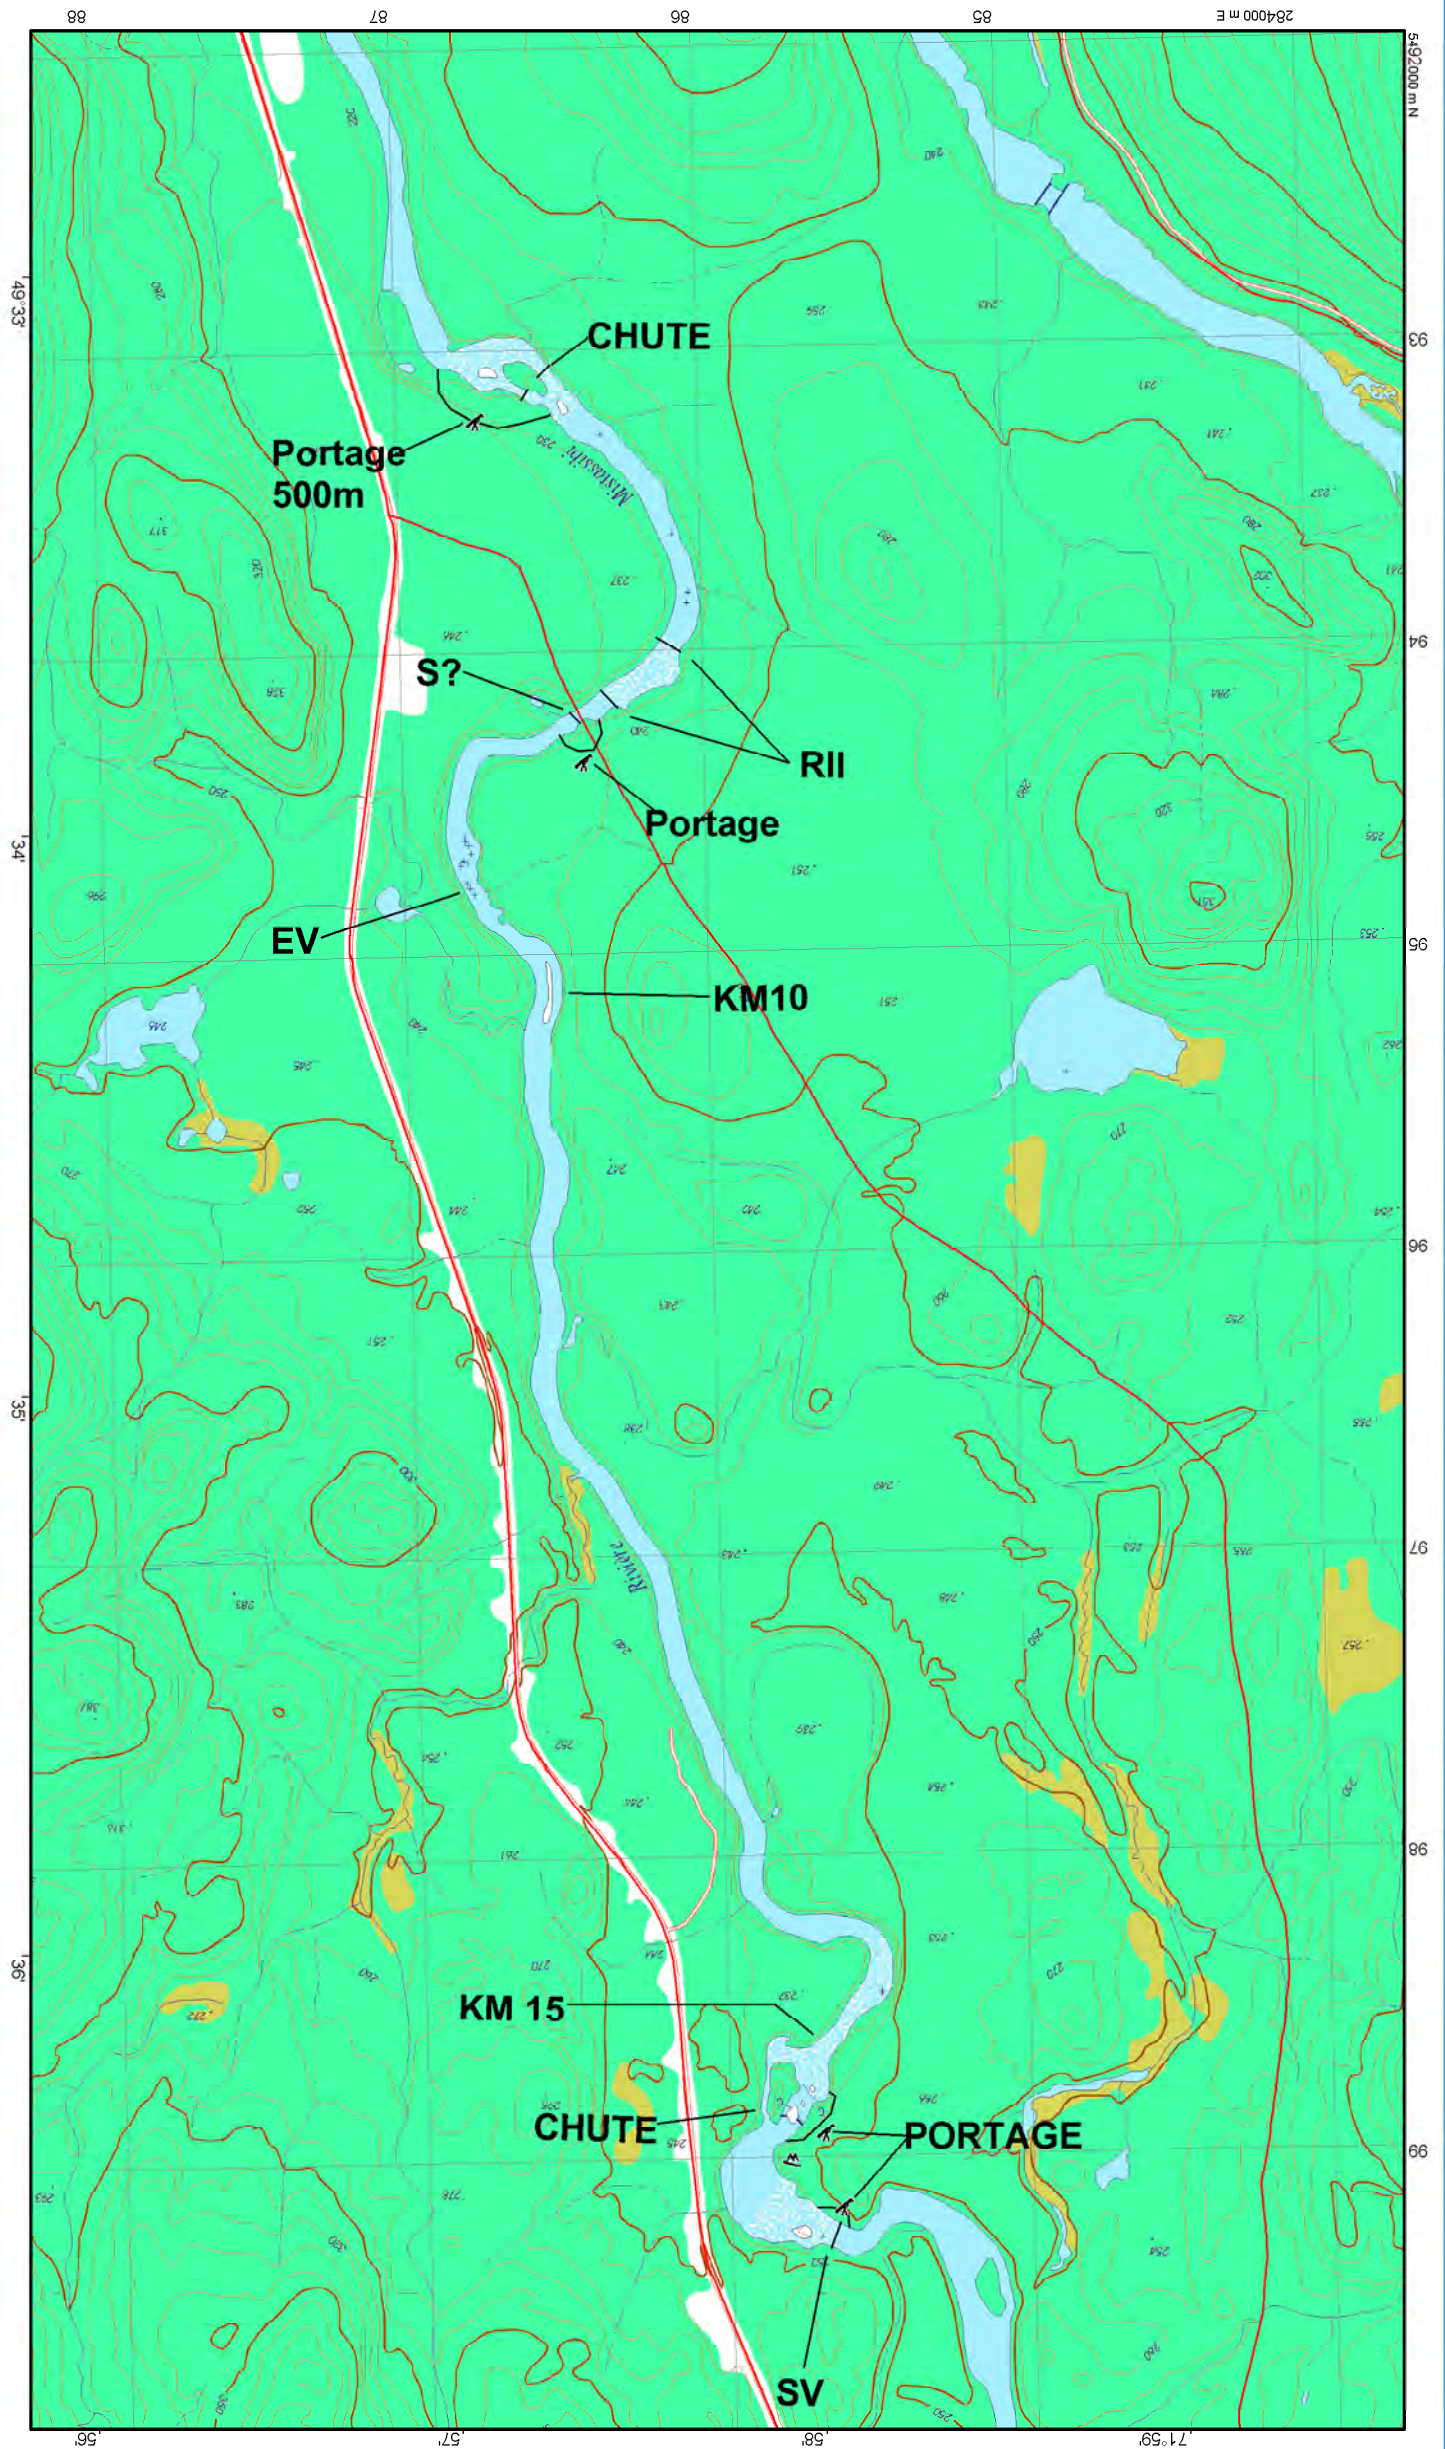

**KM 115**

**4D**

**KM 120**

*Rivière*

*Mistassibi*

91

90

89

01

02

03

04

05

06

07

149° 37'

38'

39'

40'

56

57

58

71° 59'

88

87

86

85

284000 m E

5492000 m N

49 33

93

34