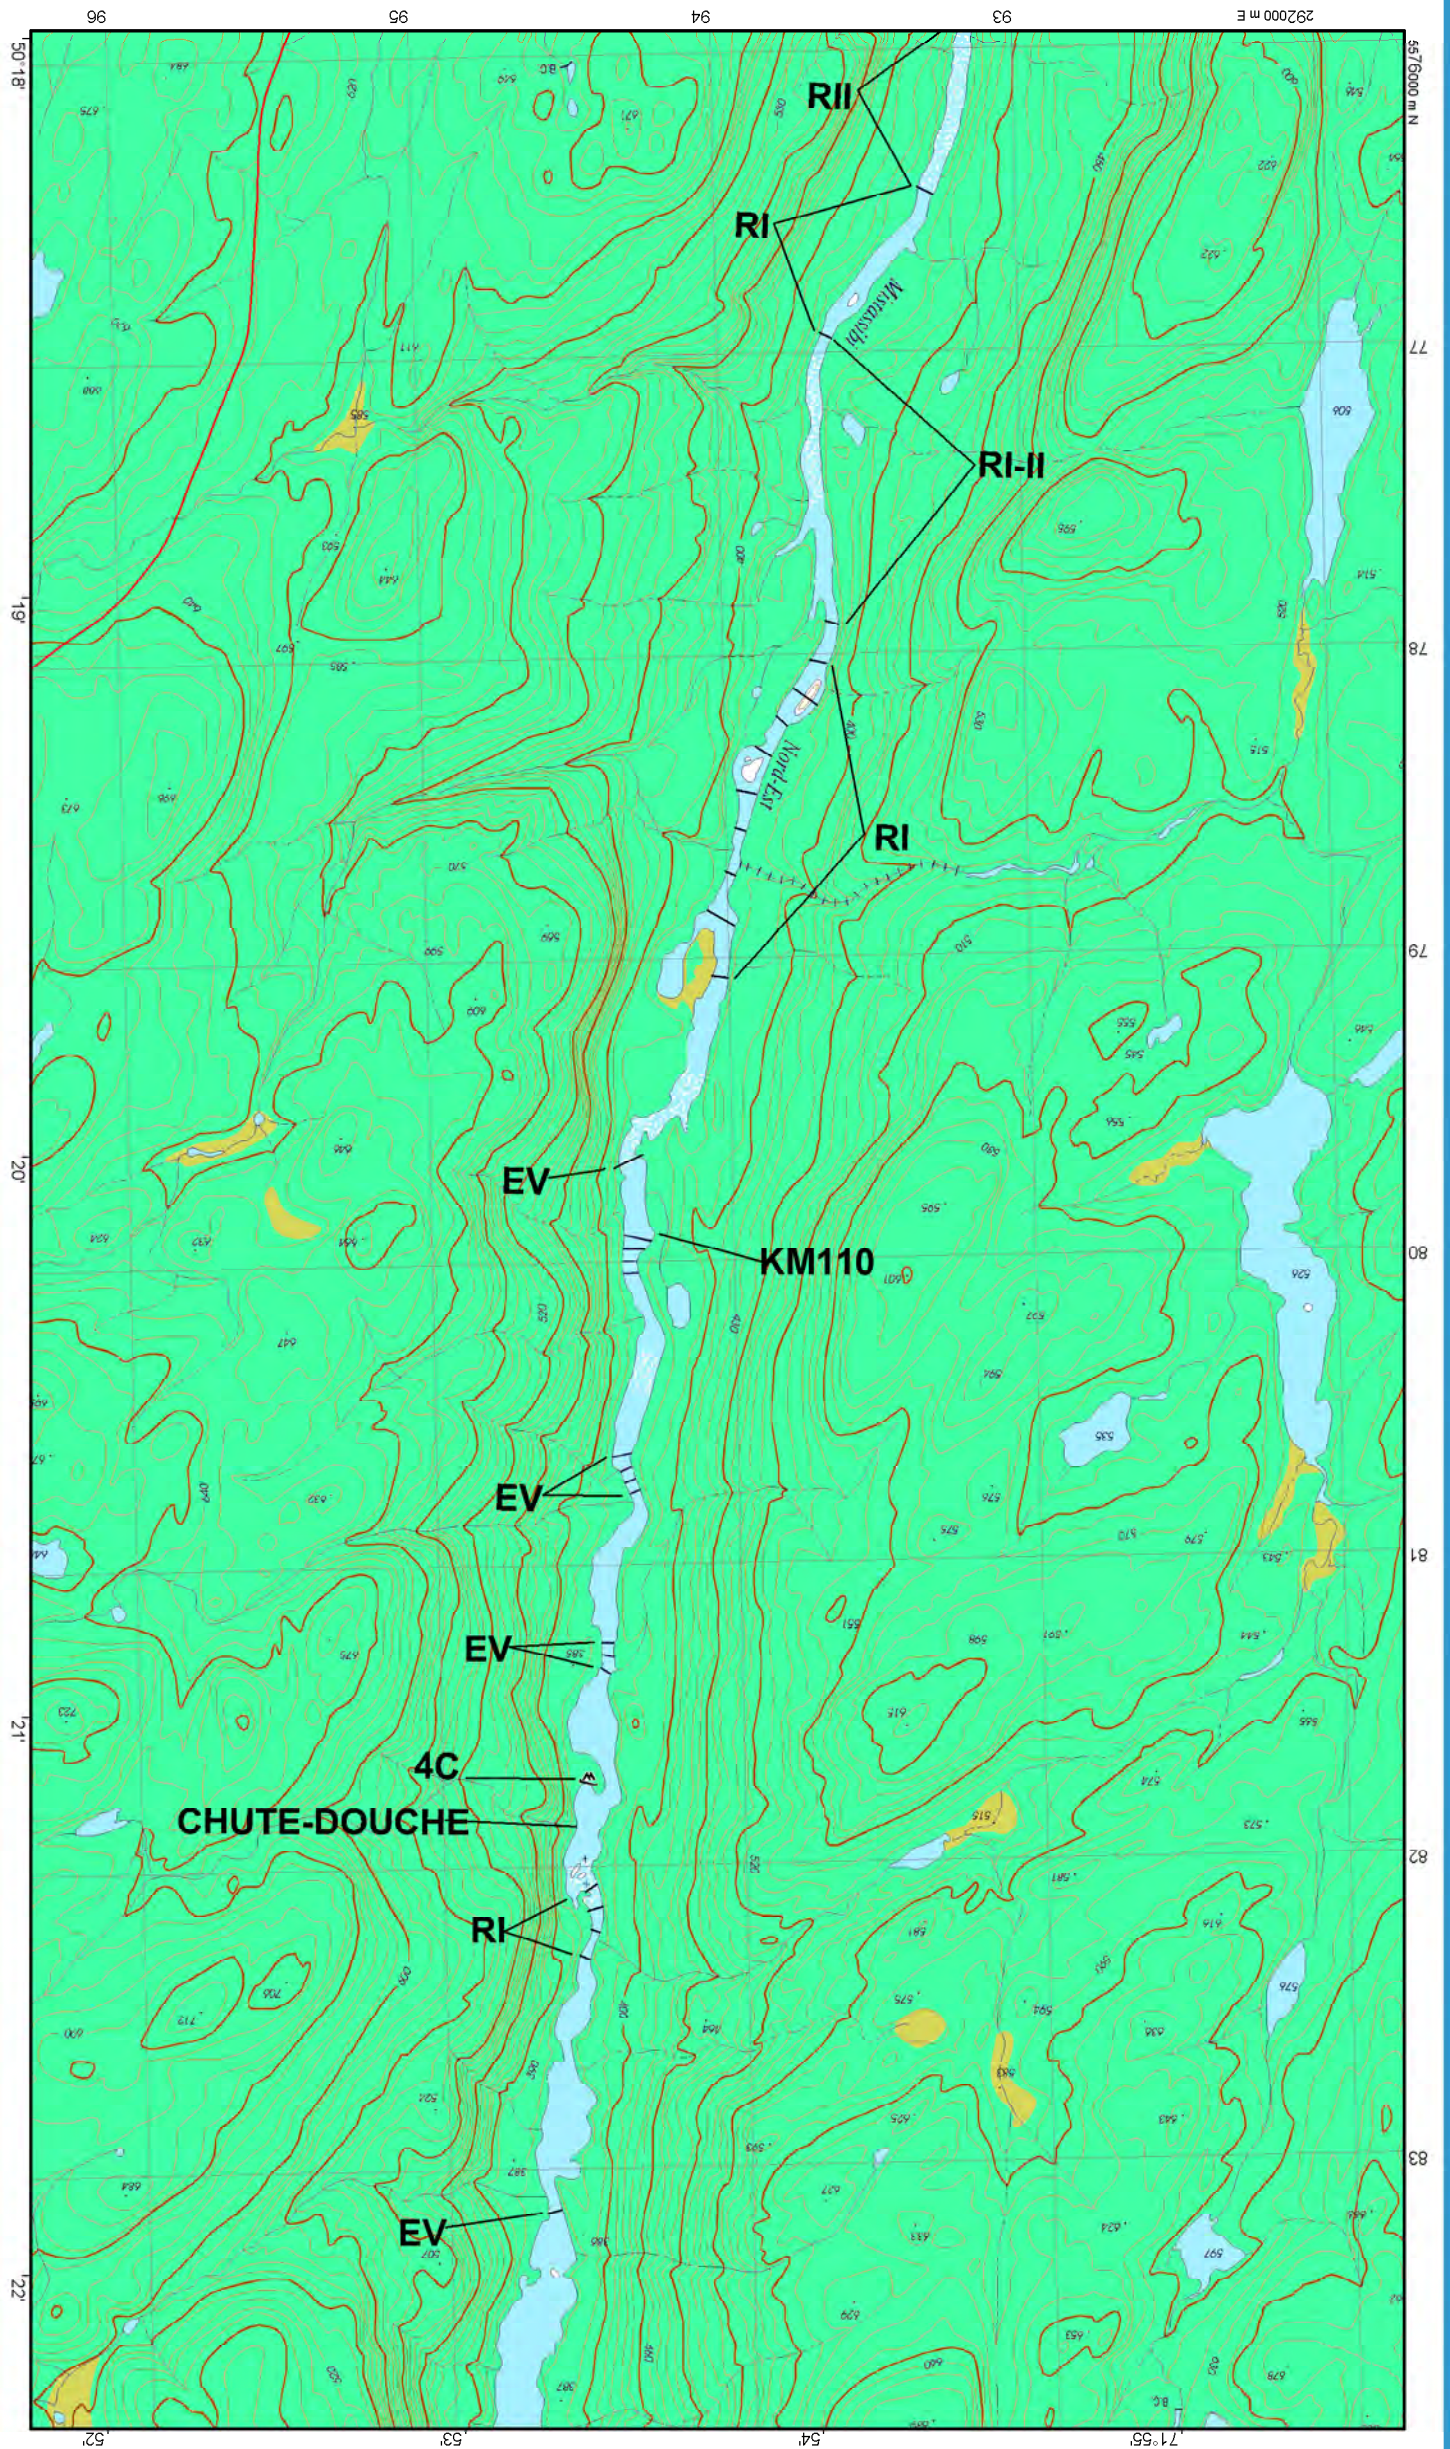

**KM 115**

**4D**

**KM 120**

*Rivière*

*Mistassibi*

91

90

89

88

287000 m E

5538000 m N

39

40

41

42

43

44

45

49°56'

59'

50°00'

101'

55

56

57

71°58'

89

88

87

86

285000 m E

500000 m N