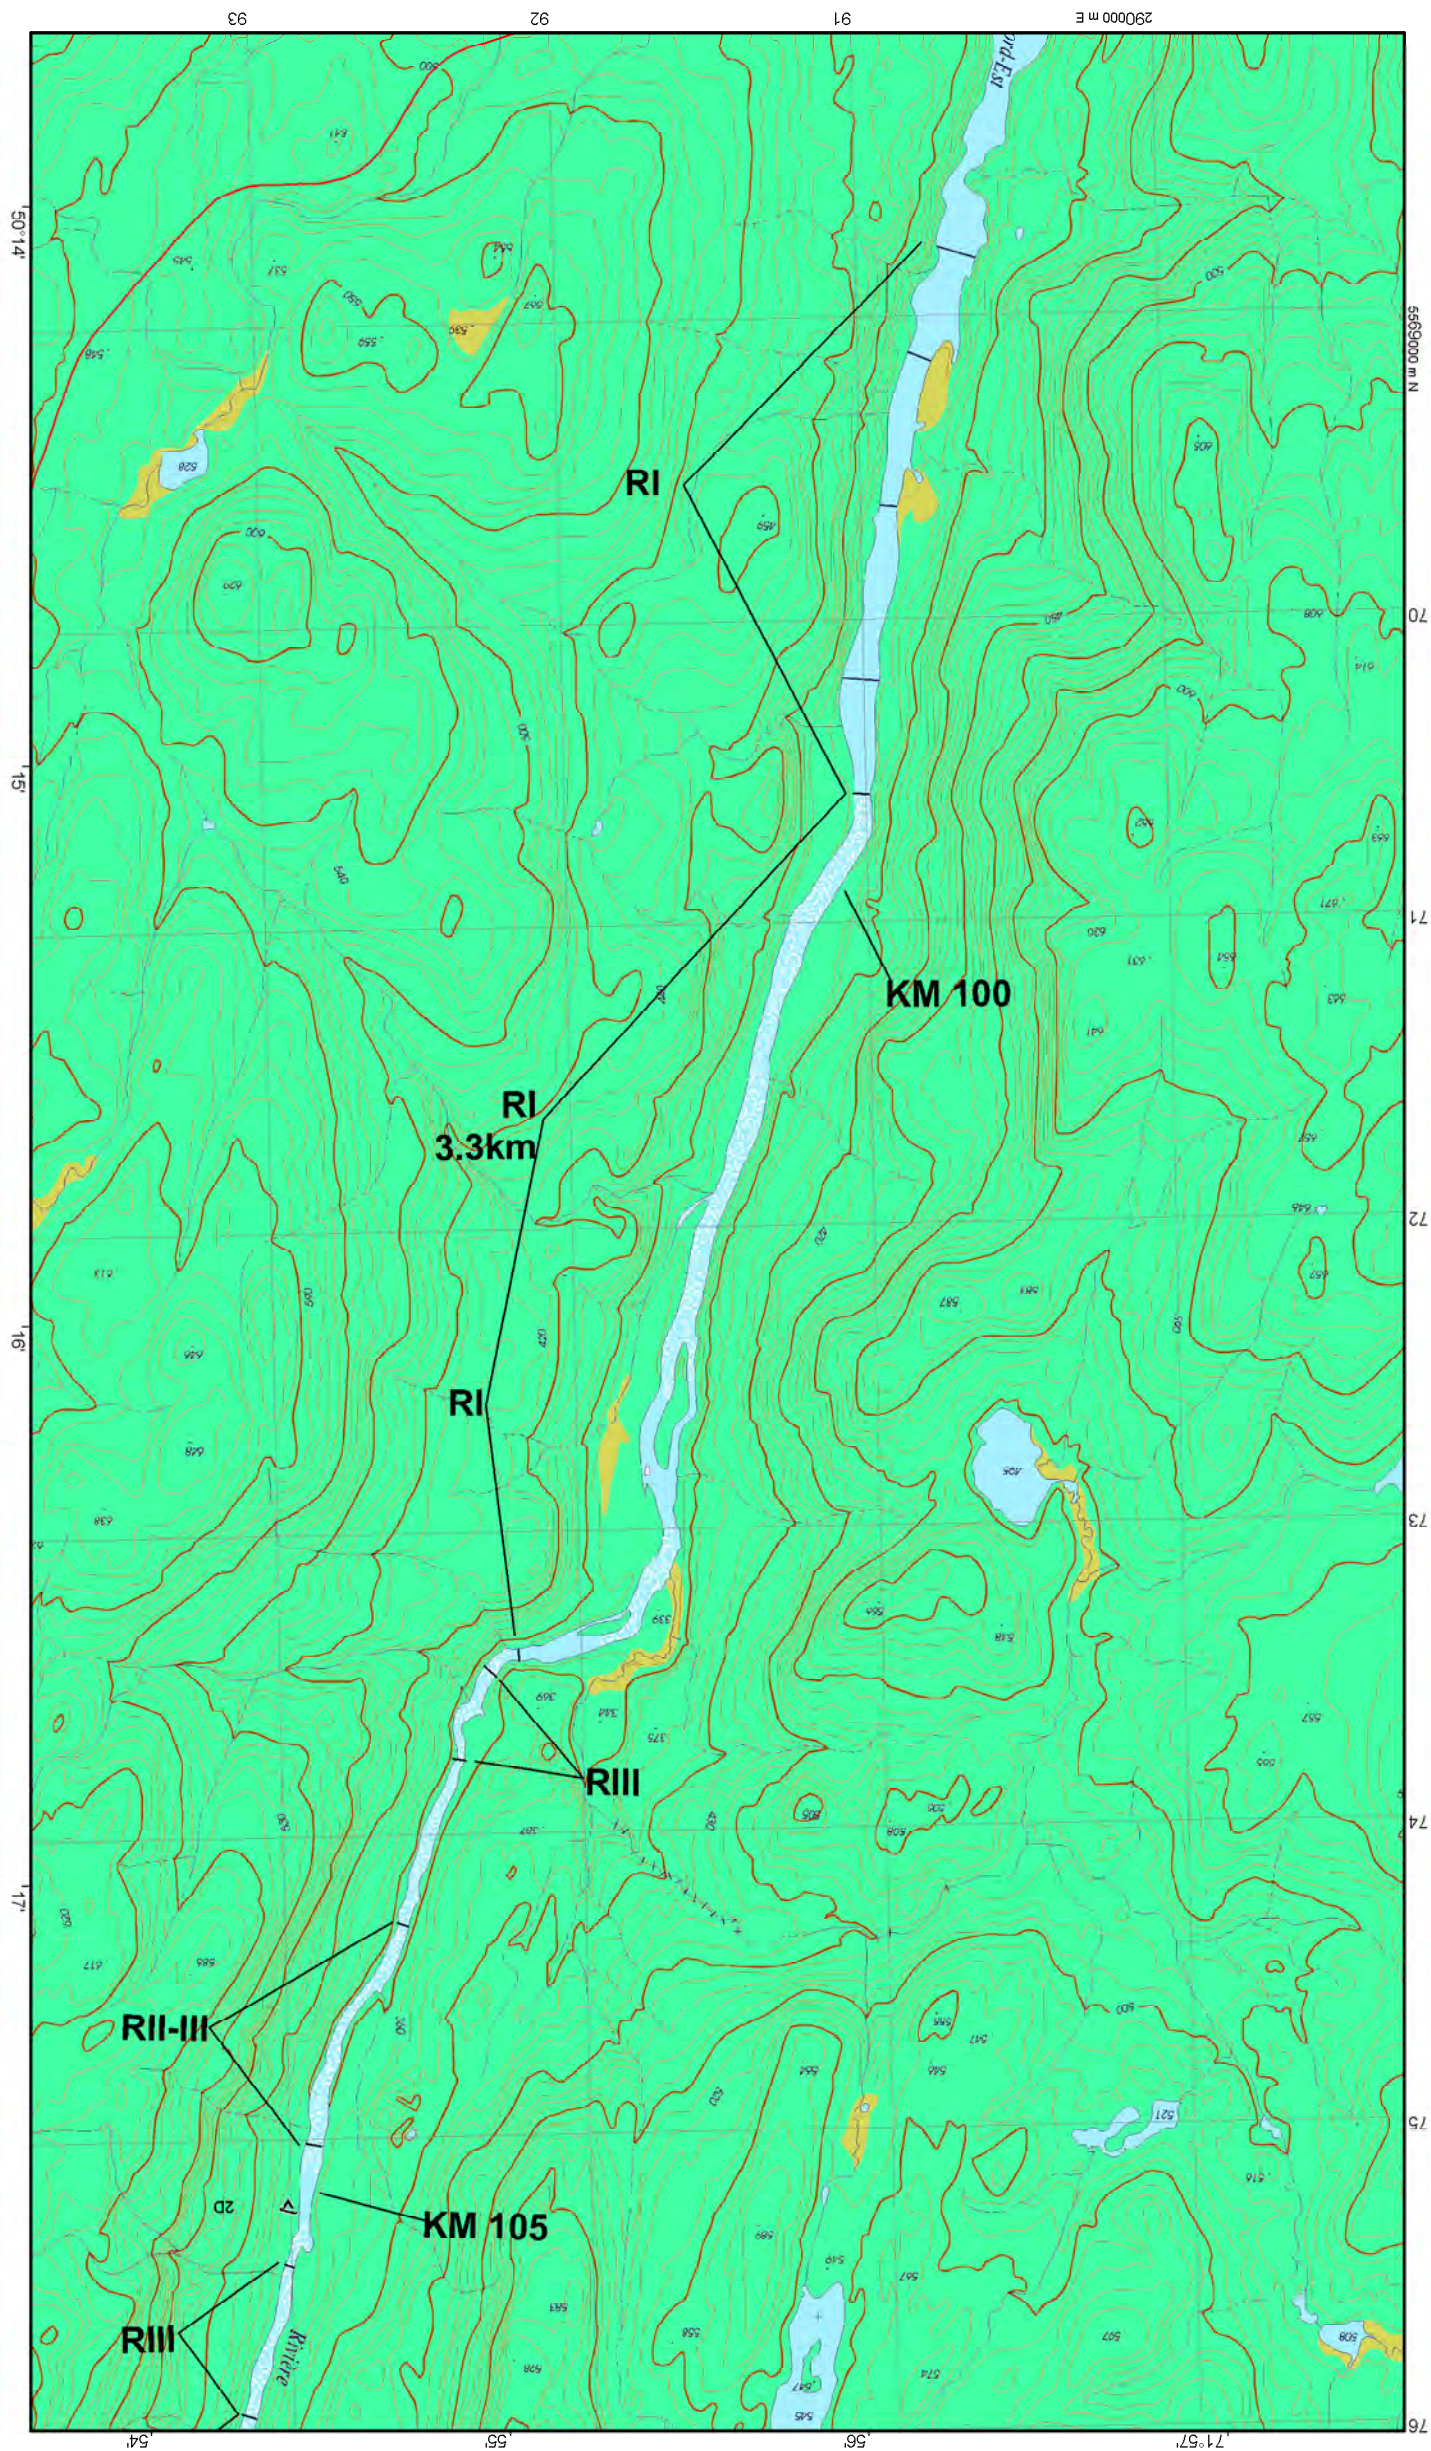

**KM 115**

**4D**

**KM 120**

*Rivière*

*Mistassibi*

91

90

89

88

287000 m E

5538000 m N

39

40

41

42

43

57

71°58'

89

88

87

86

285000 m E

500000 m N

87

86

85

284000 m E

5492000 m N

49 33

93

34