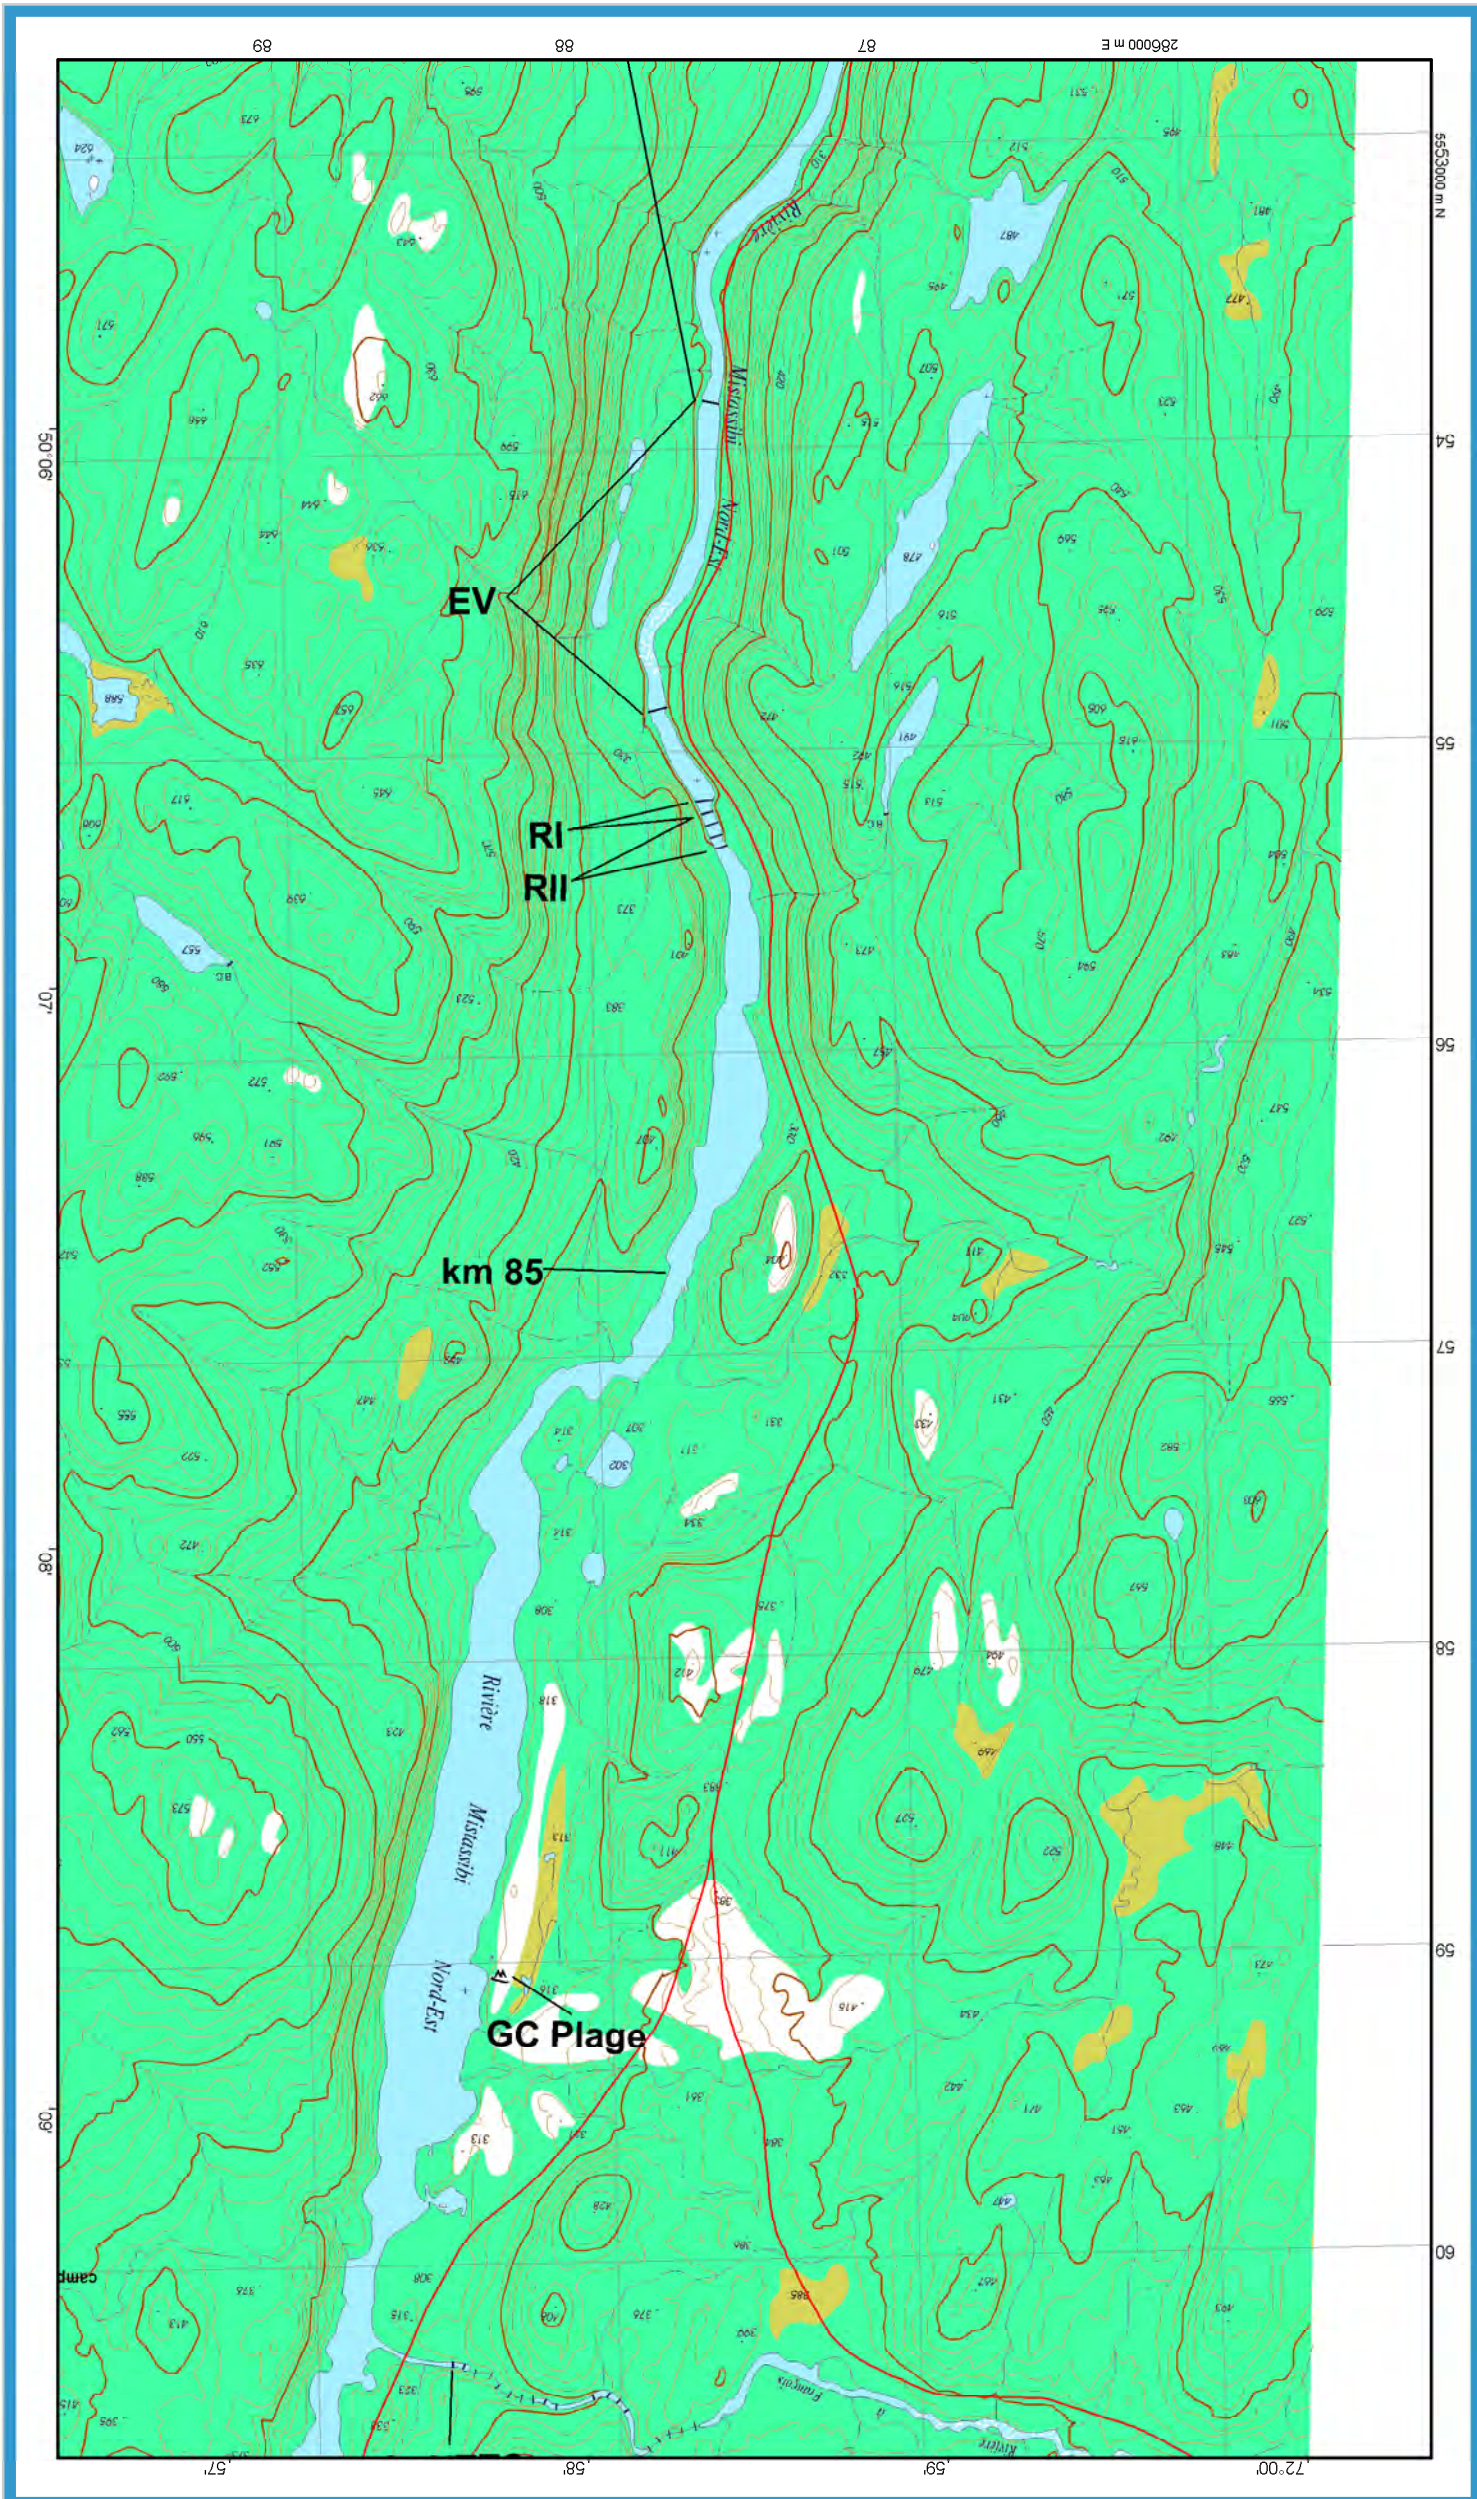

**KM 115**

**4D**

**KM 120**

*Rivière*

*Mistassibi*

91

90

89

88

287000 m E

5538000 m N

39

40

41

42

43

57

71°58'

89

88

87

86

285000 m E

500000 m N

87

86

85

284000 m E

5492000 m N

49 33

93

34