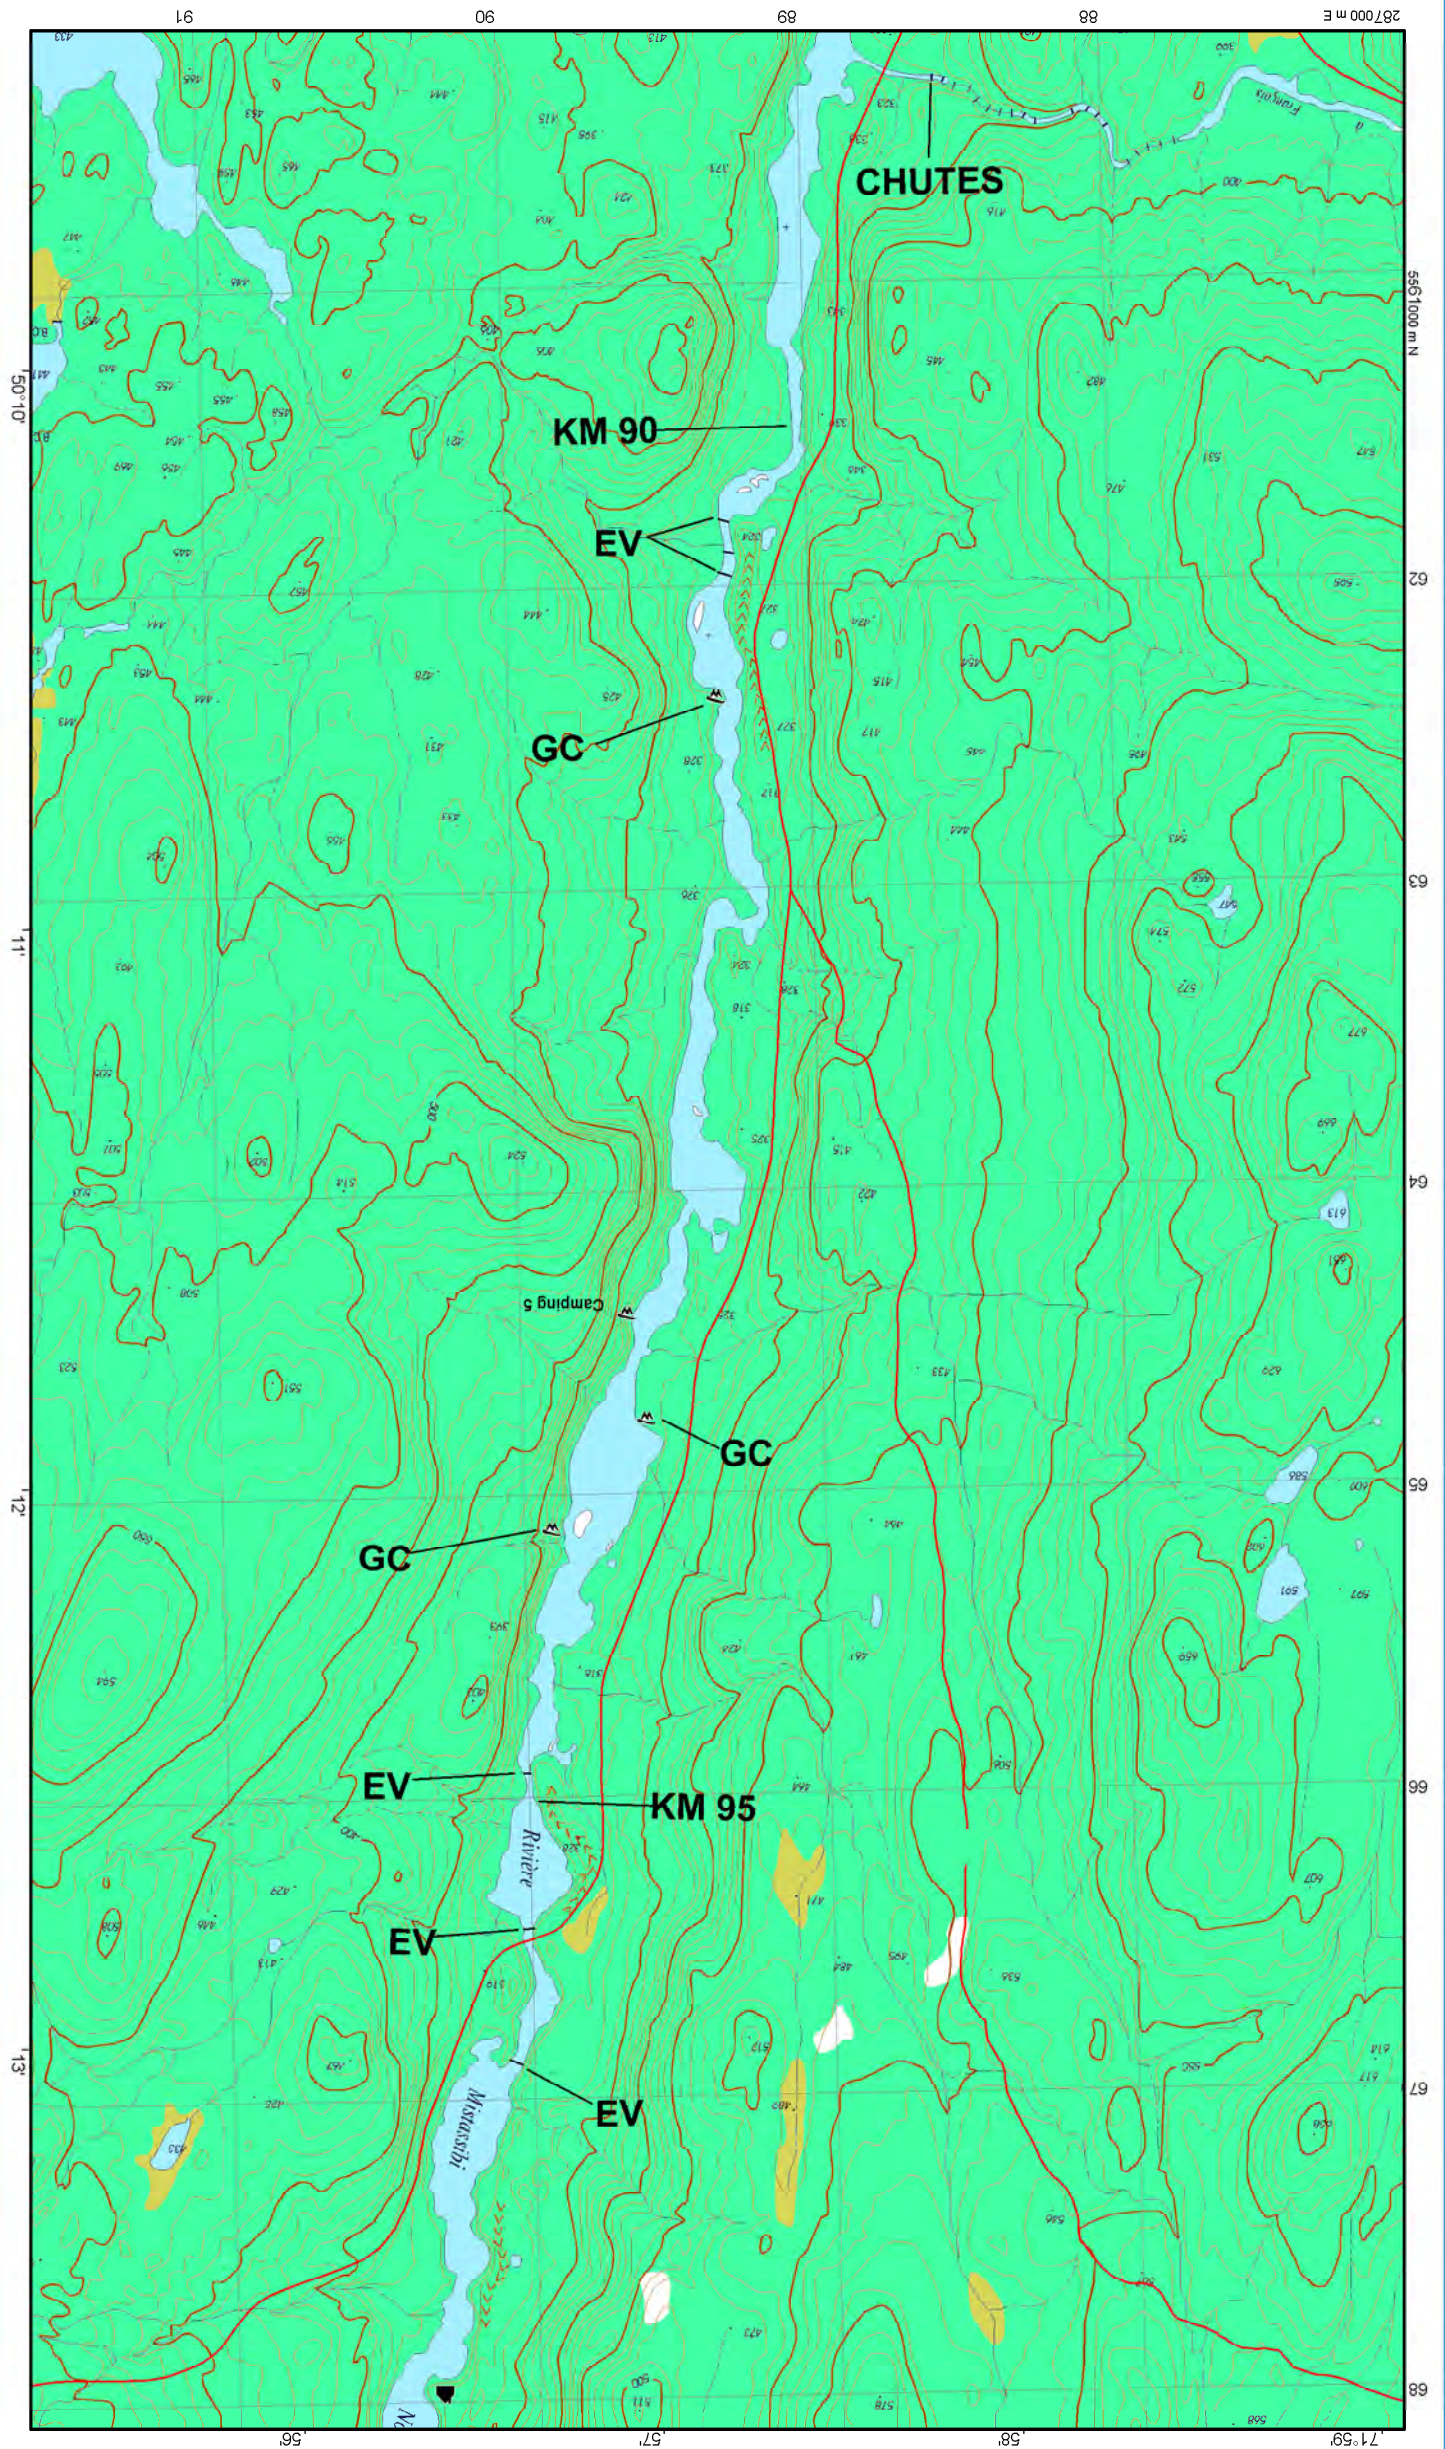

**KM 115**

**4D**

**KM 120**

*Rivière*

*Mistassibi*

91

90

89

88

287000 m E

5538000 m N

39

40

41

42

43

44

45

49°56'

59'

50°00'

101'

55

56

57

71°58'

89

88

87

86

285000 m E

500000 m N