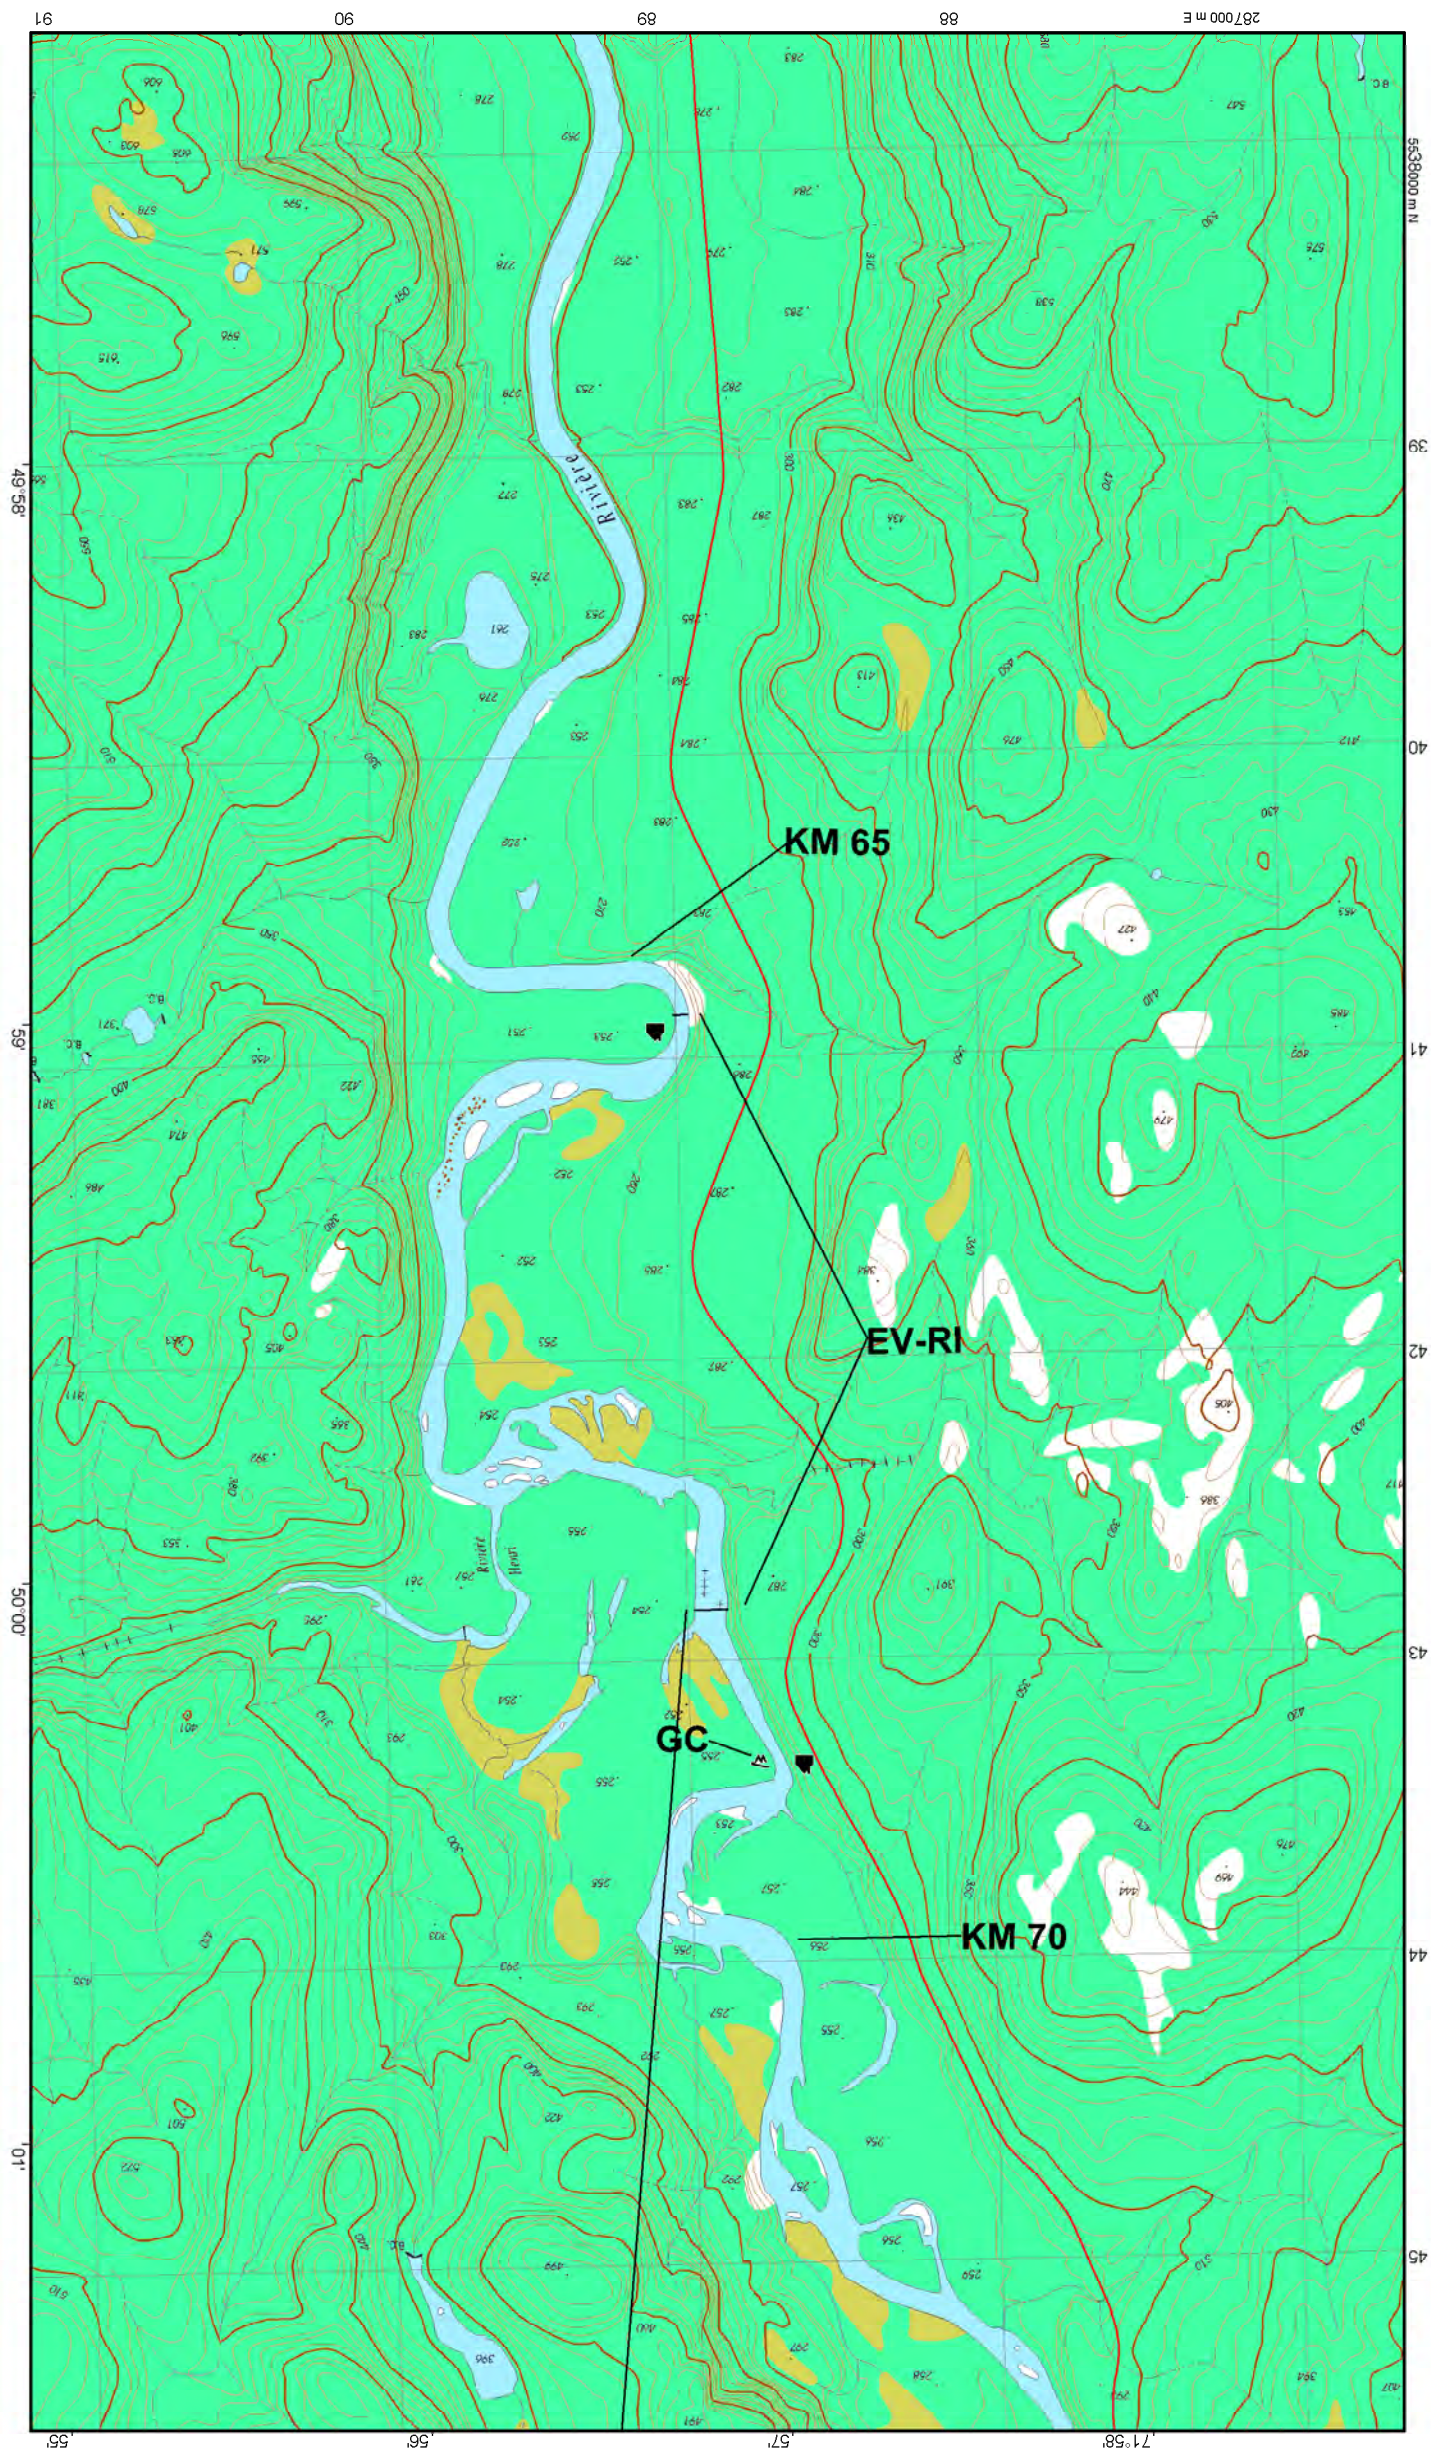

**KM 115**

**4D**

**KM 120**

*Rivière*

*Mistassibi*

91

90

89

88

287000 m E

5538000 m N

39

40

41

42

43

57

71°58'

89

88

87

86

285000 m E

500000 m N

87

86

85

284000 m E

5492000 m N

49 33

93

34