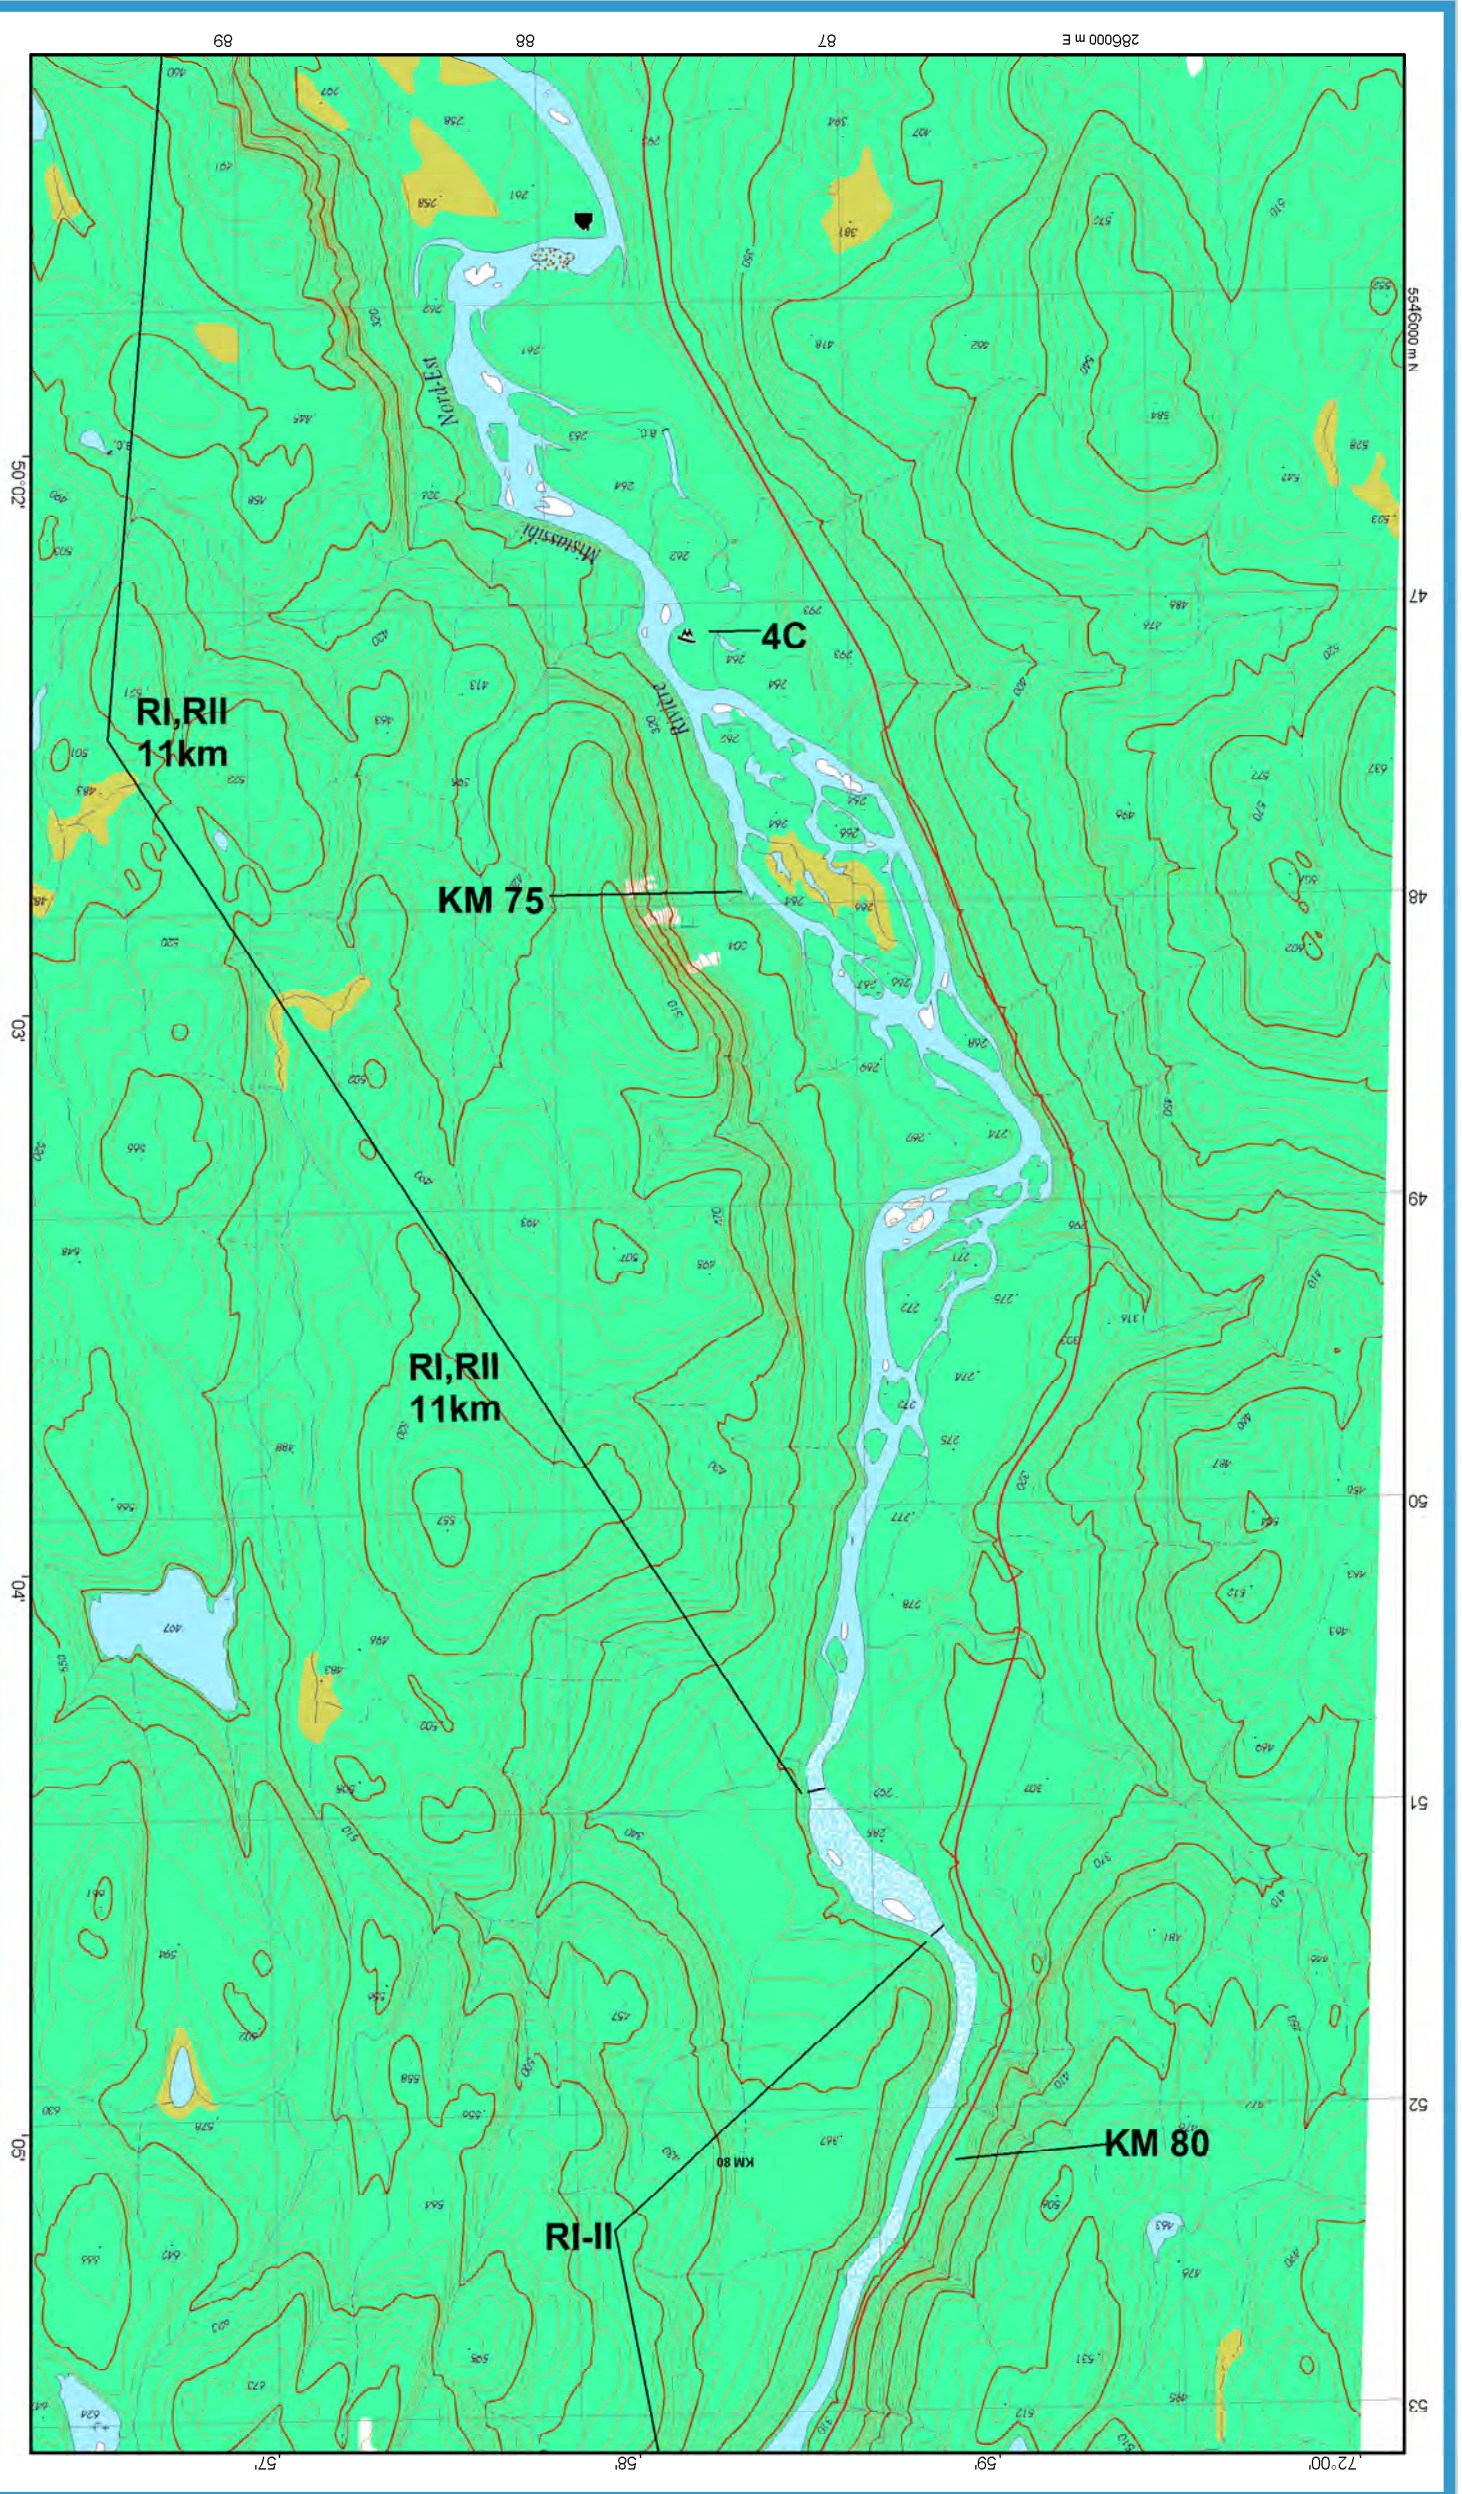

**KM 115**

**4D**

**KM 120**

*Rivière*

*Mistassibi*

91

90

89

88

287000 m E

5538000 m N

39

40

41

42

43

57

71°58'

89

88

87

86

285000 m E

500000 m N

87

86

85

284000 m E

5492000 m N

49 33

93

34