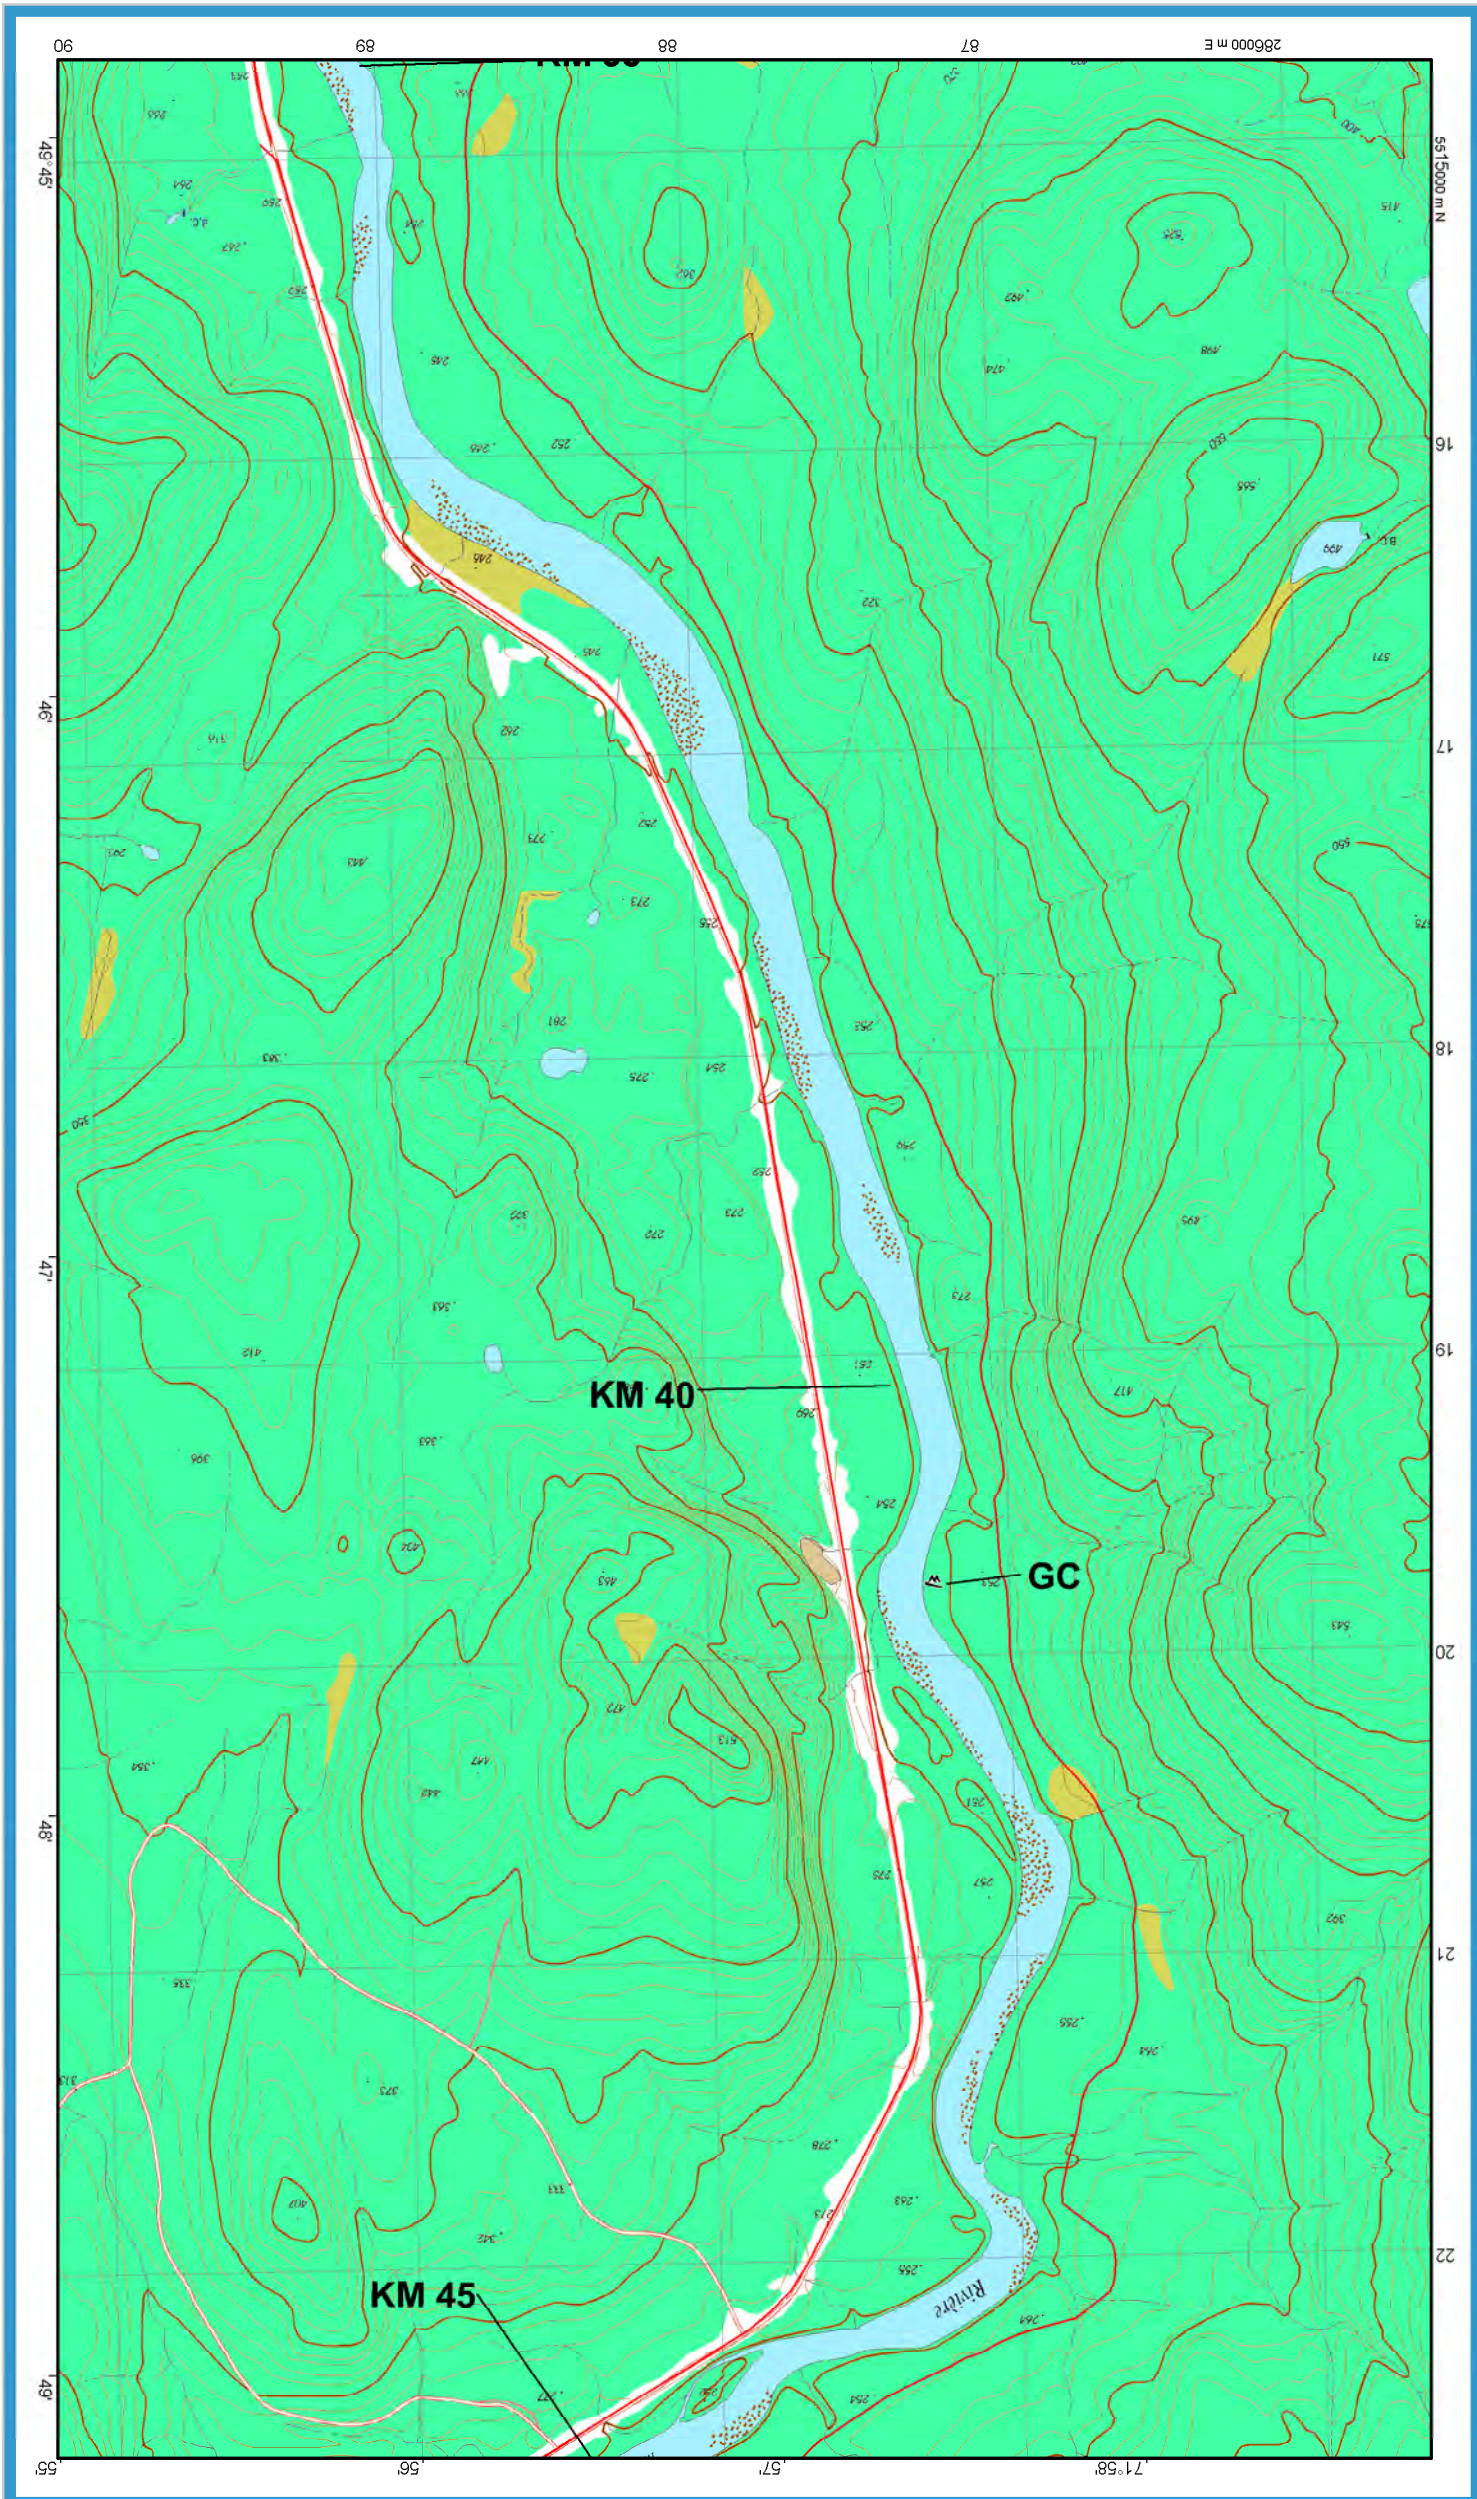

**KM 115**

**4D**

**KM 120**

*Rivière*

*Mistassibi*

91

90

89

44

45

49°56'

59'

50°00'

101'

55

56

57

71°58'

89

88

87

86

285000 m E

500000 m N

01

02

03

04

05

06

07

149° 37'