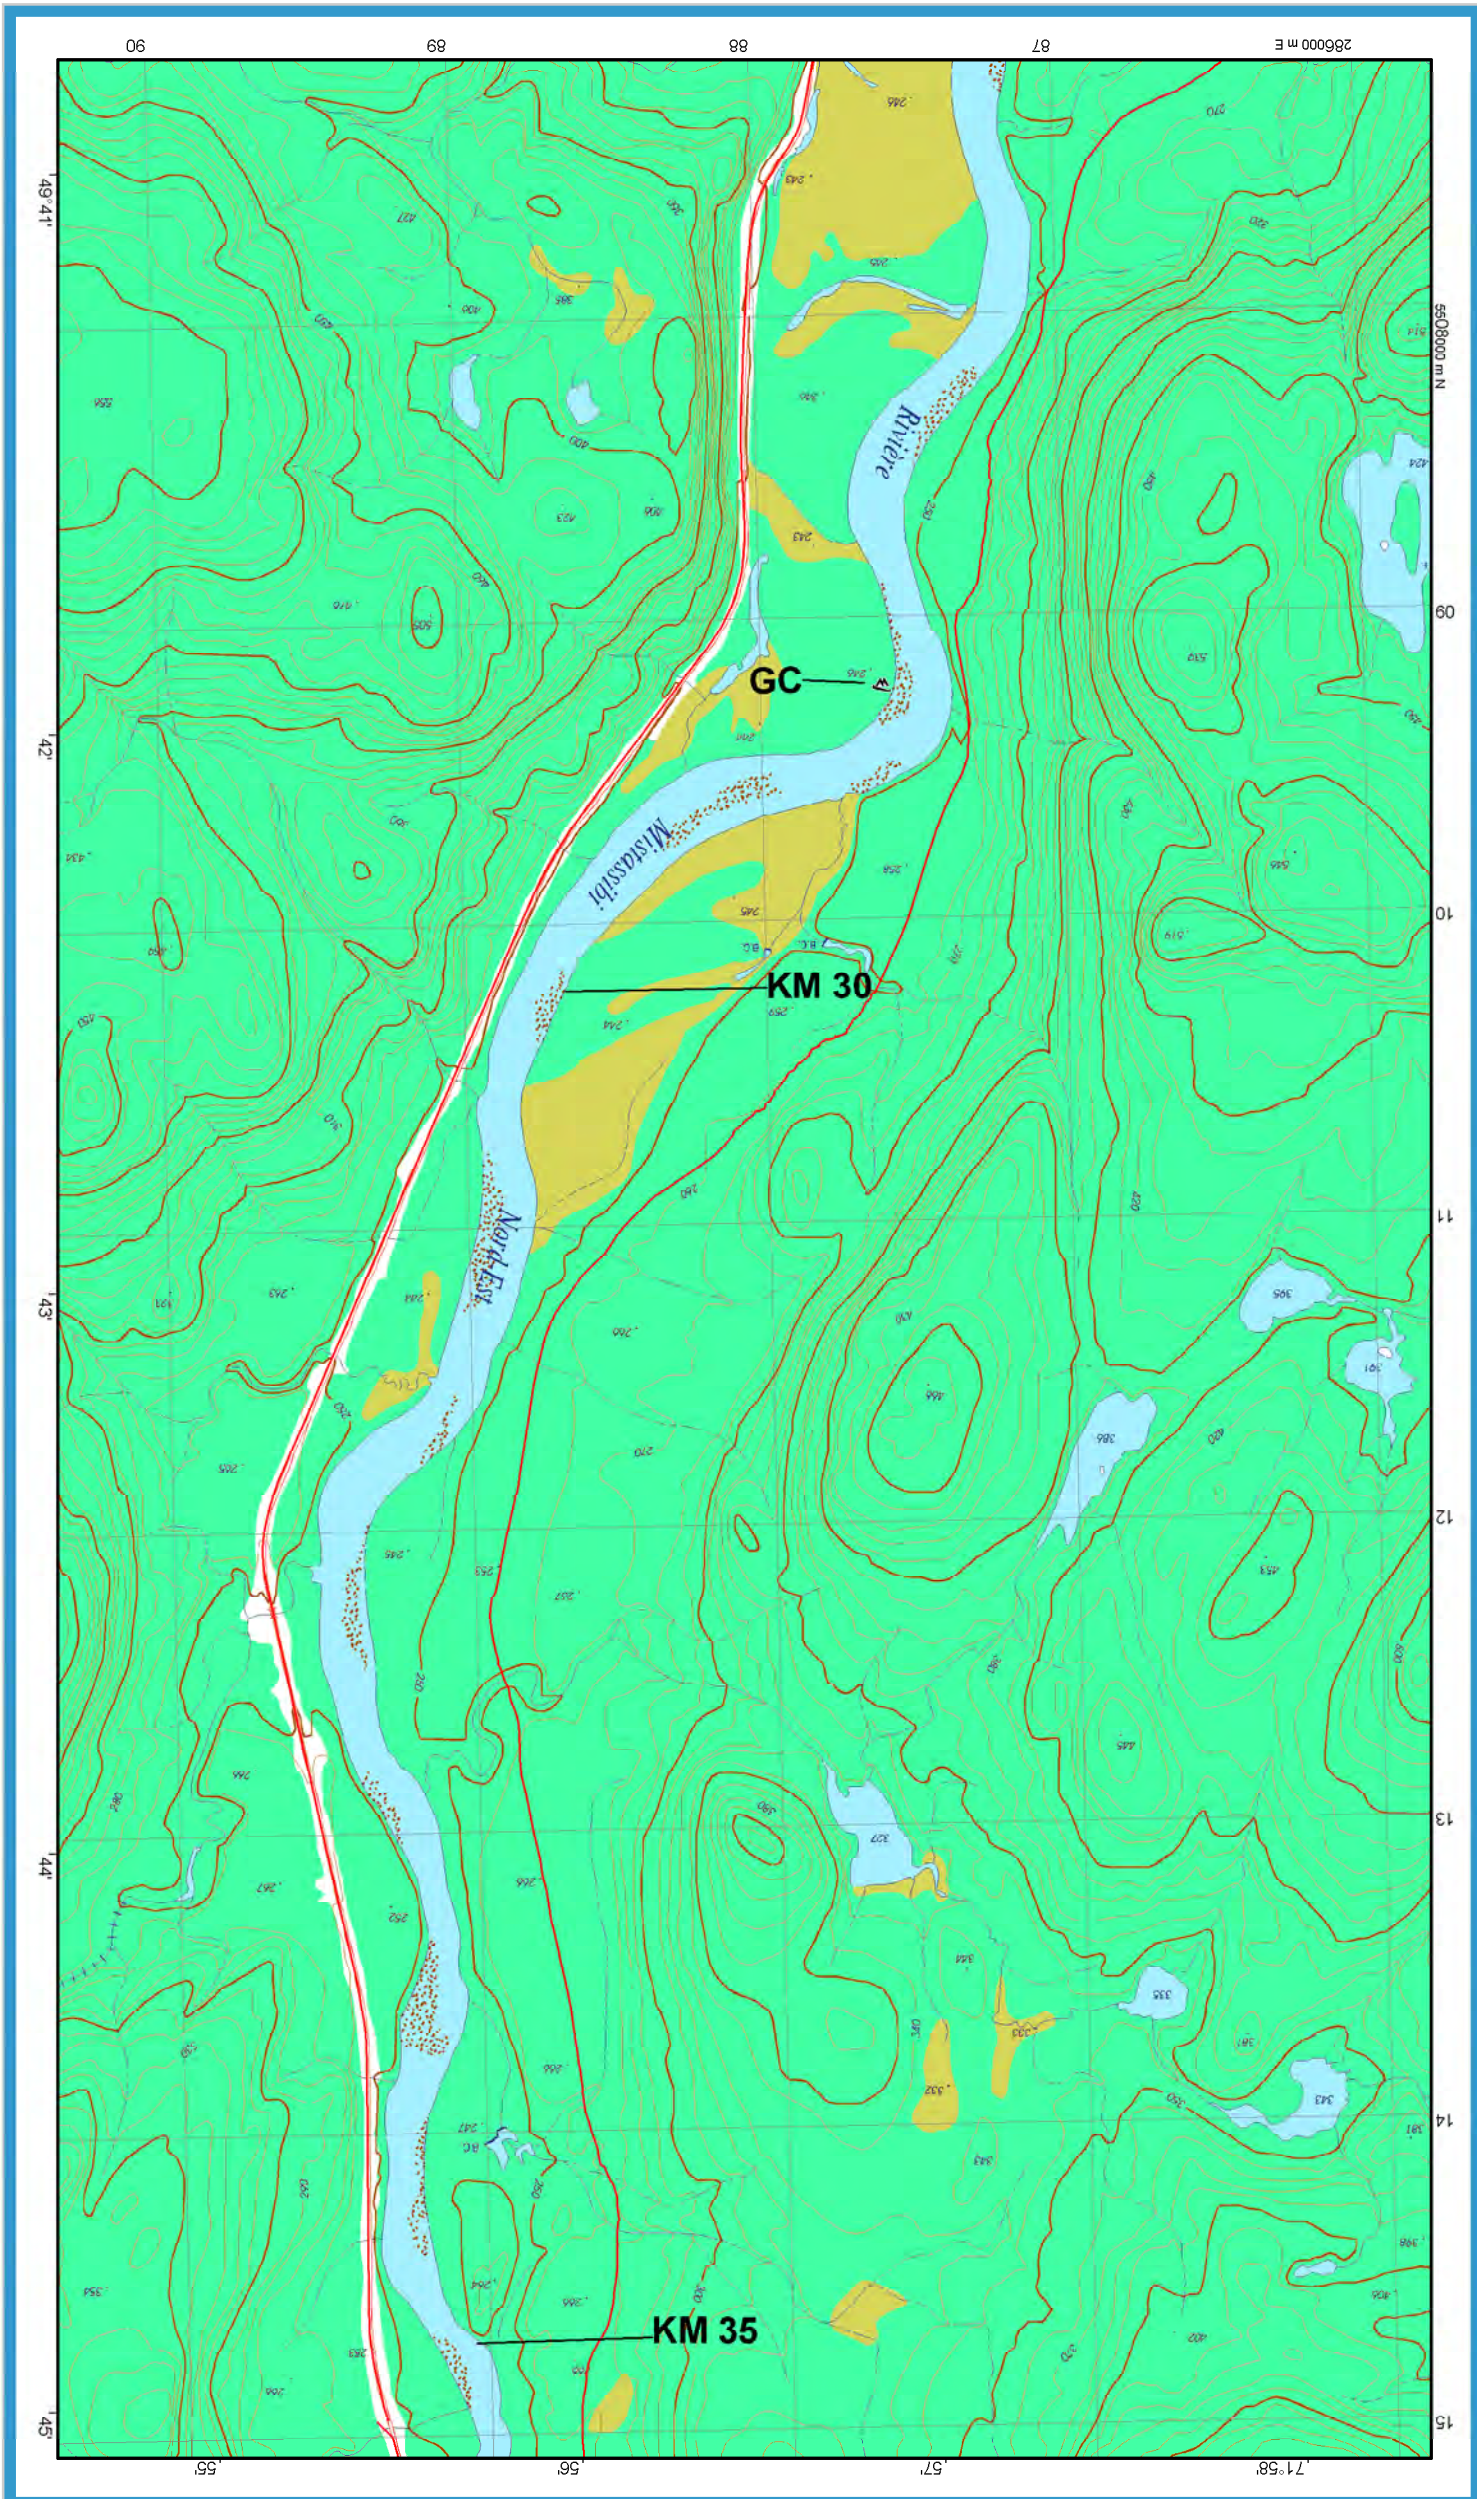

**KM 115**

**4D**

**KM 120**

*Rivière*

*Mistassibi*

91

90

89

44

45

49°56'

59'

50°00'

101'

55

56

57

71°58'

89

88

87

86

285000 m E

500000 m N

01

02

03

04

05

06

07

149° 37'