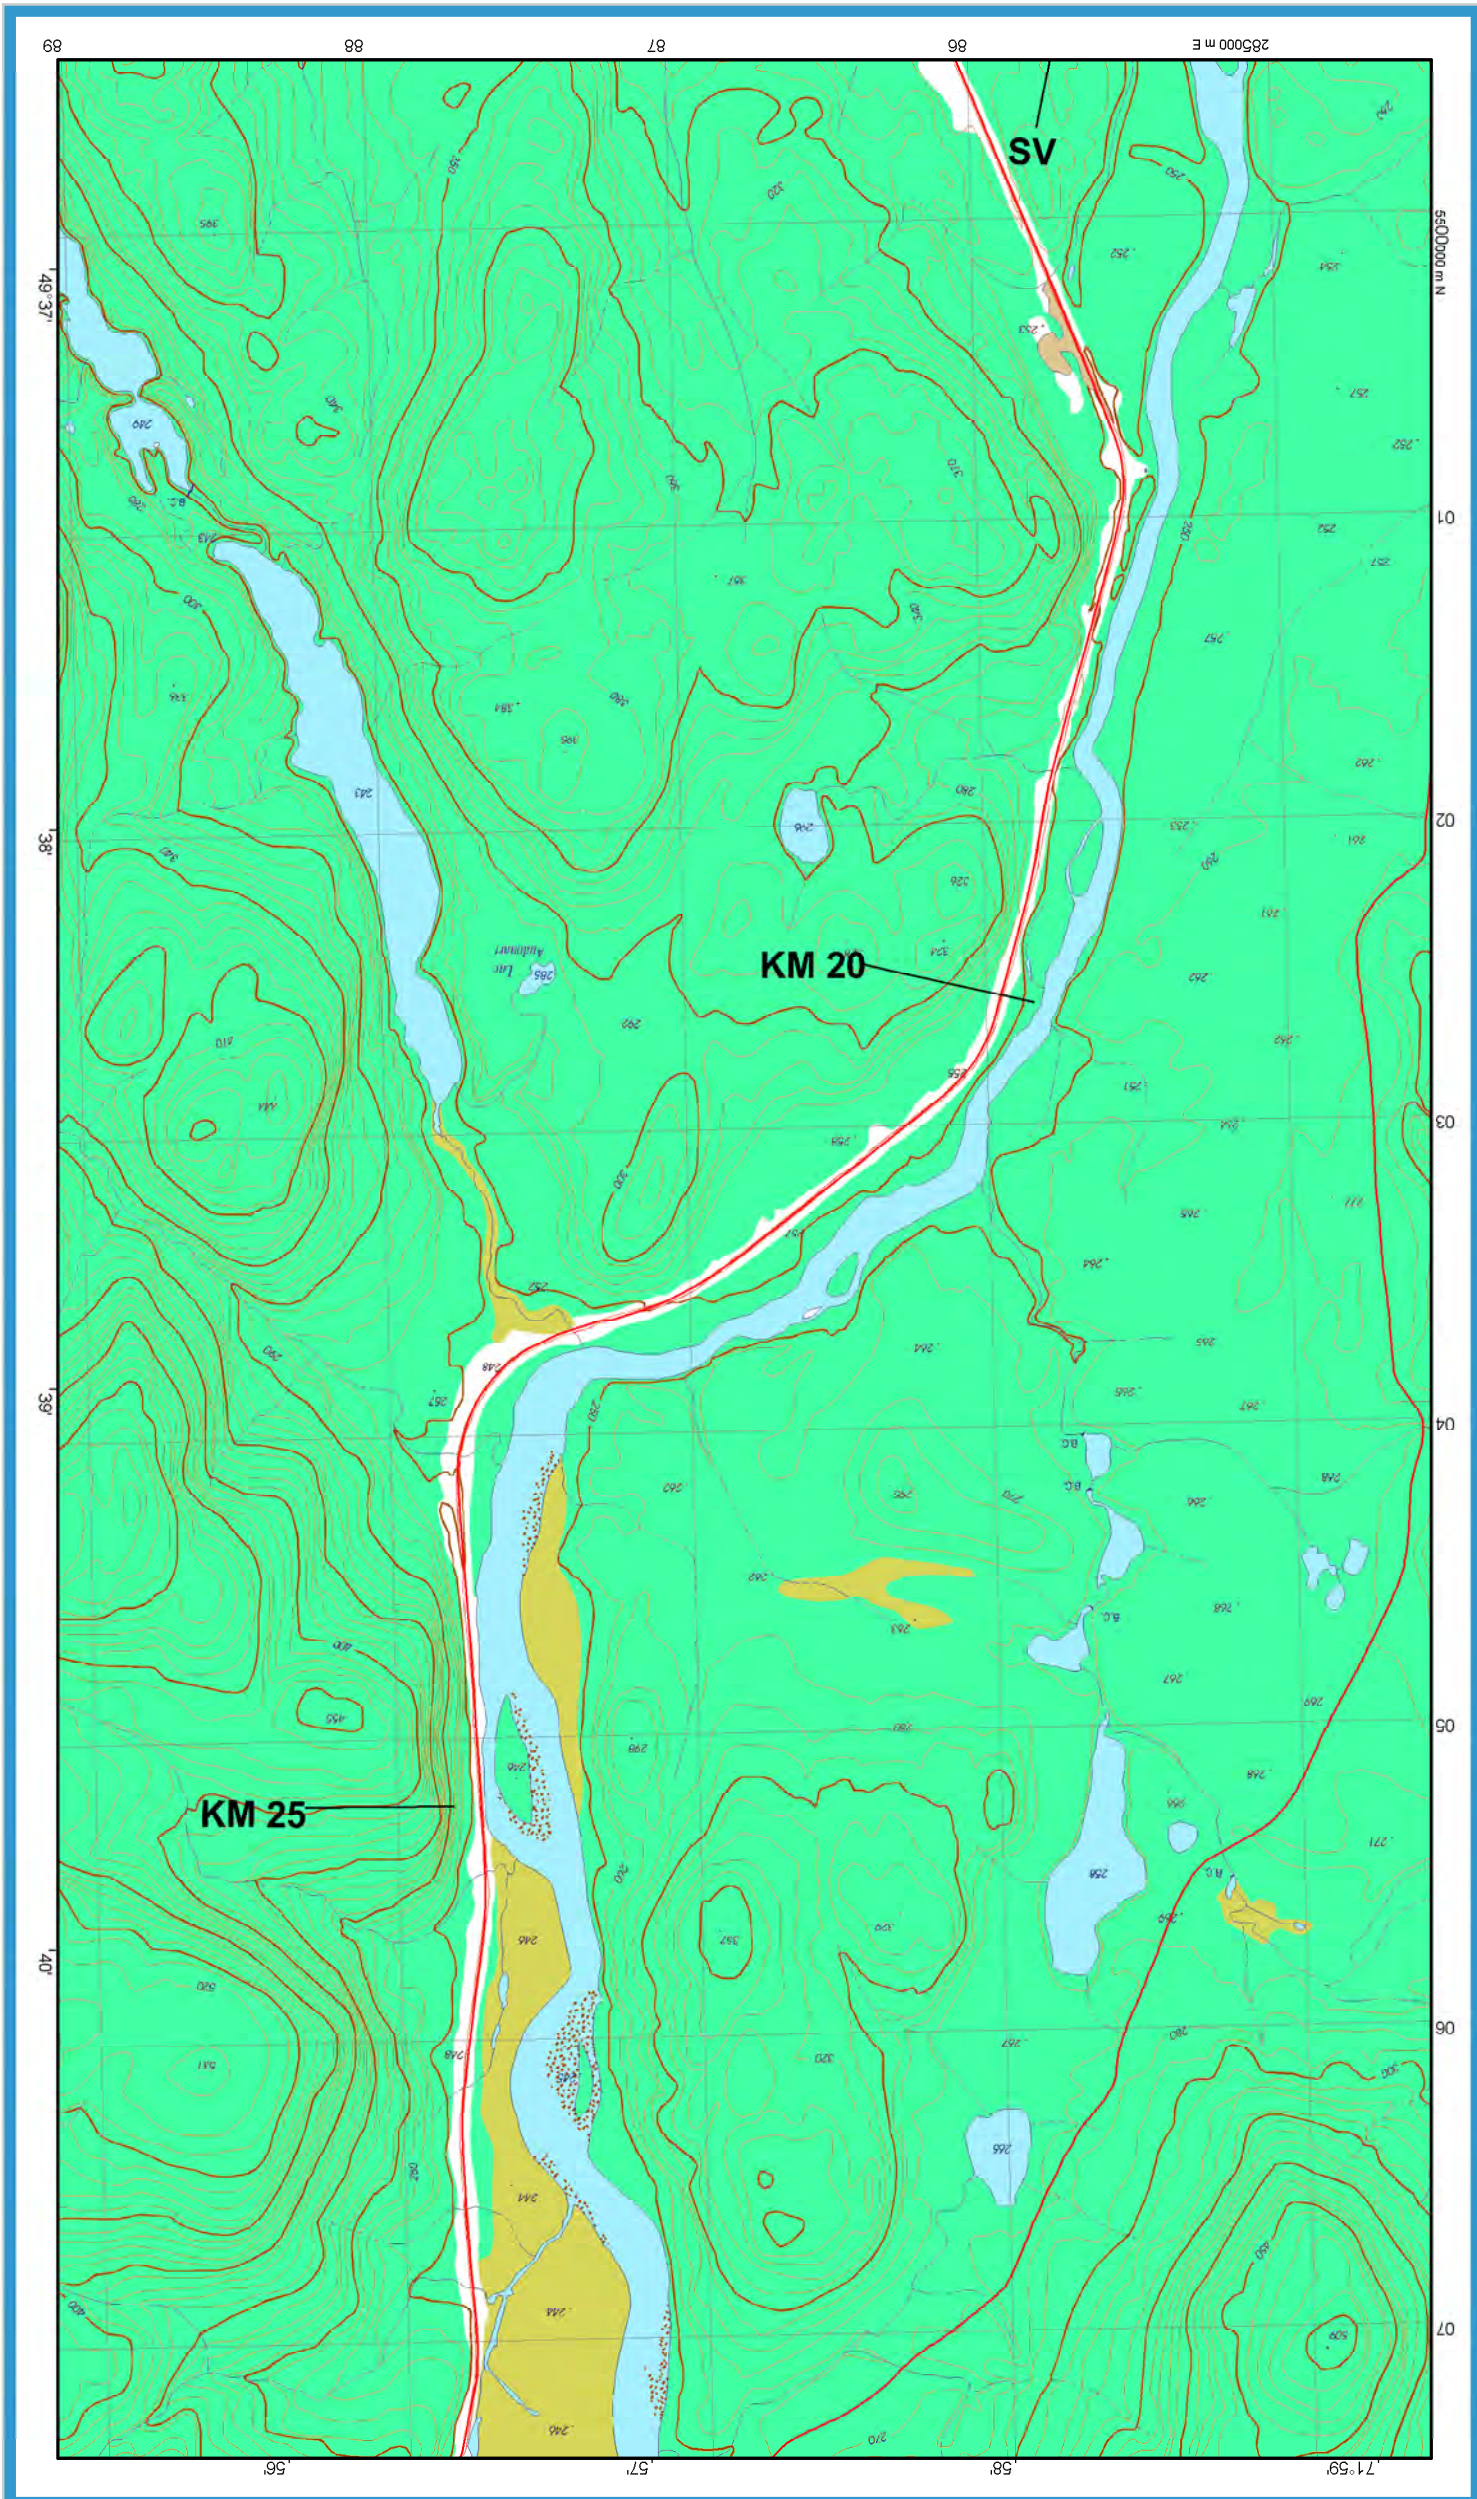

**KM 115**

**4D**

**KM 120**

*Rivière*

*Mistassibi*

91

90

89

44

45

49°56'

59'

50°00'

101'

55

56

57

71°58'

89

88

87

86

285000 m E

500000 m N

01

02

03

04

05

06

07

149° 37'